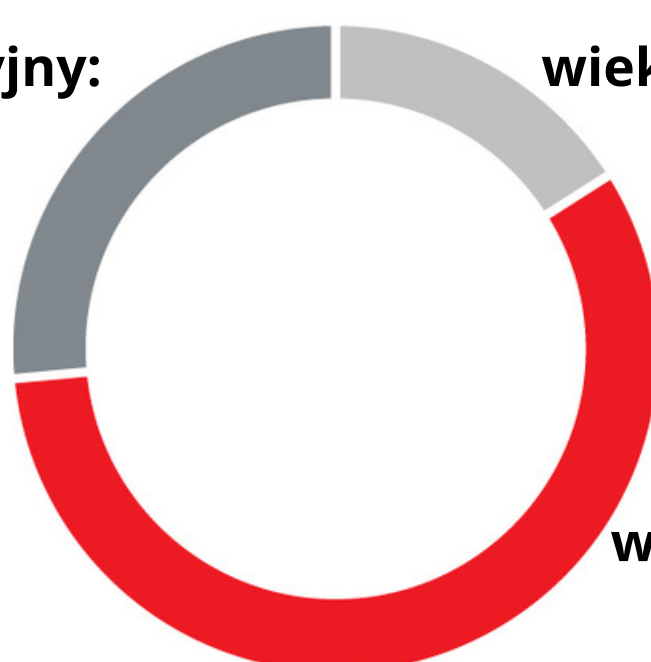

DEMOGRAFIA

2022 r.

330 038

Liczba mieszkańców
Bydgoszczy w 2022 r.

154 302

46,8%

175 736

53,2%

Ludność wg ekonomicznych grup wieku

wiek poprodukcyjny:
26,9%

wiek przedprodukcyjny:
15,7%

wiek produkcyjny:
57,4%

Na **100** osób w wieku
produkcyjnym przypadają **74** osoby
w wieku nieprodukcyjnym.

Urodzenia i zgony