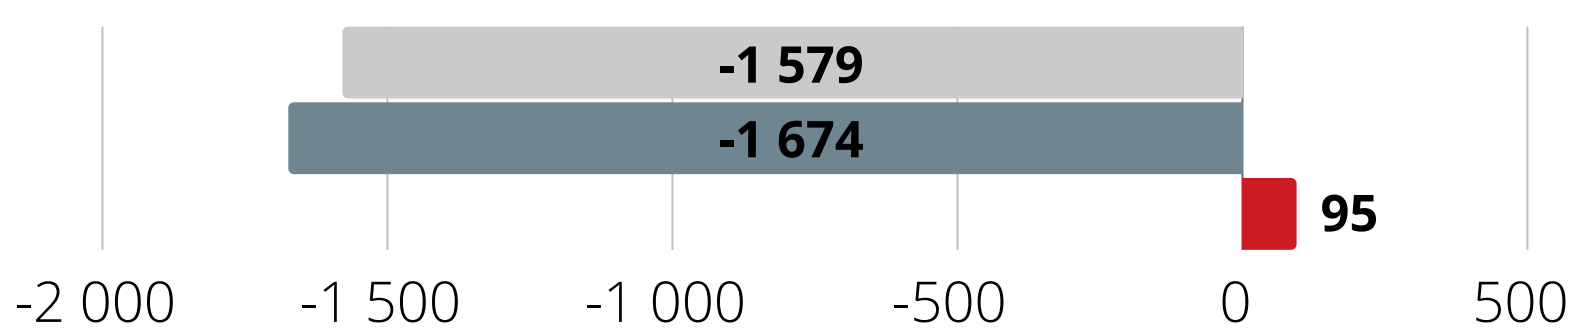

DEMOGRAFIA

2023 r.

326 434

Liczba mieszkańców
Bydgoszczy w 2023 r.

152 450

46,7%

173 984

53,3%

Ludność wg ekonomicznych grup wieku

wiek poprodukcyjny:
27,3%

wiek przedprodukcyjny:
15,6%

wiek produkcyjny:
57,1%

Na **100** osób w wieku
produkcyjnym przypadały **75** osób
w wieku nieprodukcyjnym.

Urodzenia i zgony

■ urodzenia ■ zgony

Na pobyt stały lub czasowy
zameldowało się
3 761 cudzoziemców.

Gęstość zaludnienia
na 1 km²: **1 855** mieszkańców

Saldo migracji:

■ ogółem ■ wewnętrznych ■ zagranicznych

Źródło danych: BDL GUS, WSO UMB