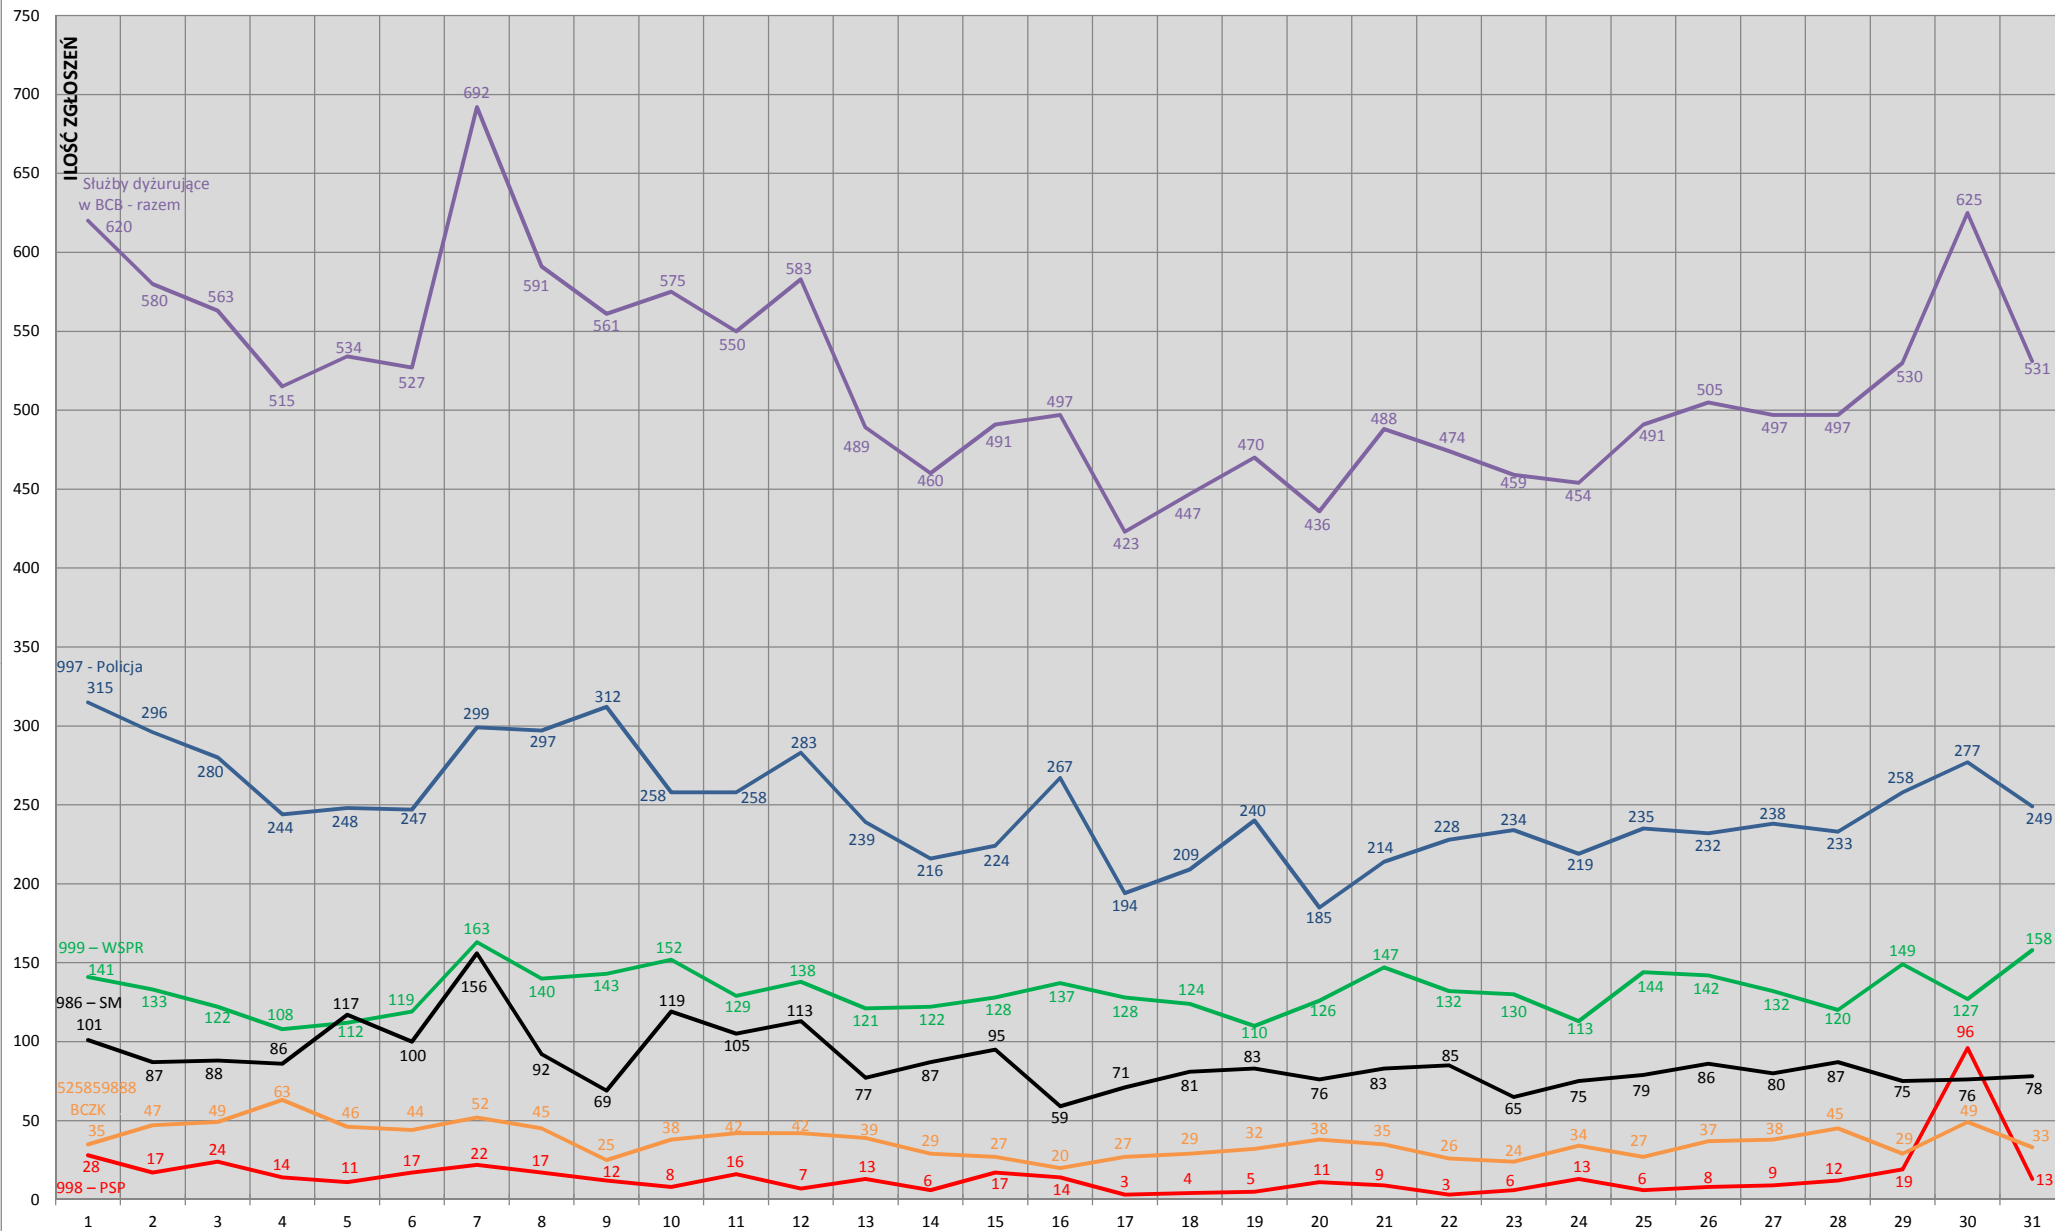

STATYSTYKA ZGŁOSZEŃ W BYDGOSKIM CENTRUM BEZPIECZEŃSTWA - LIPIEC 2012