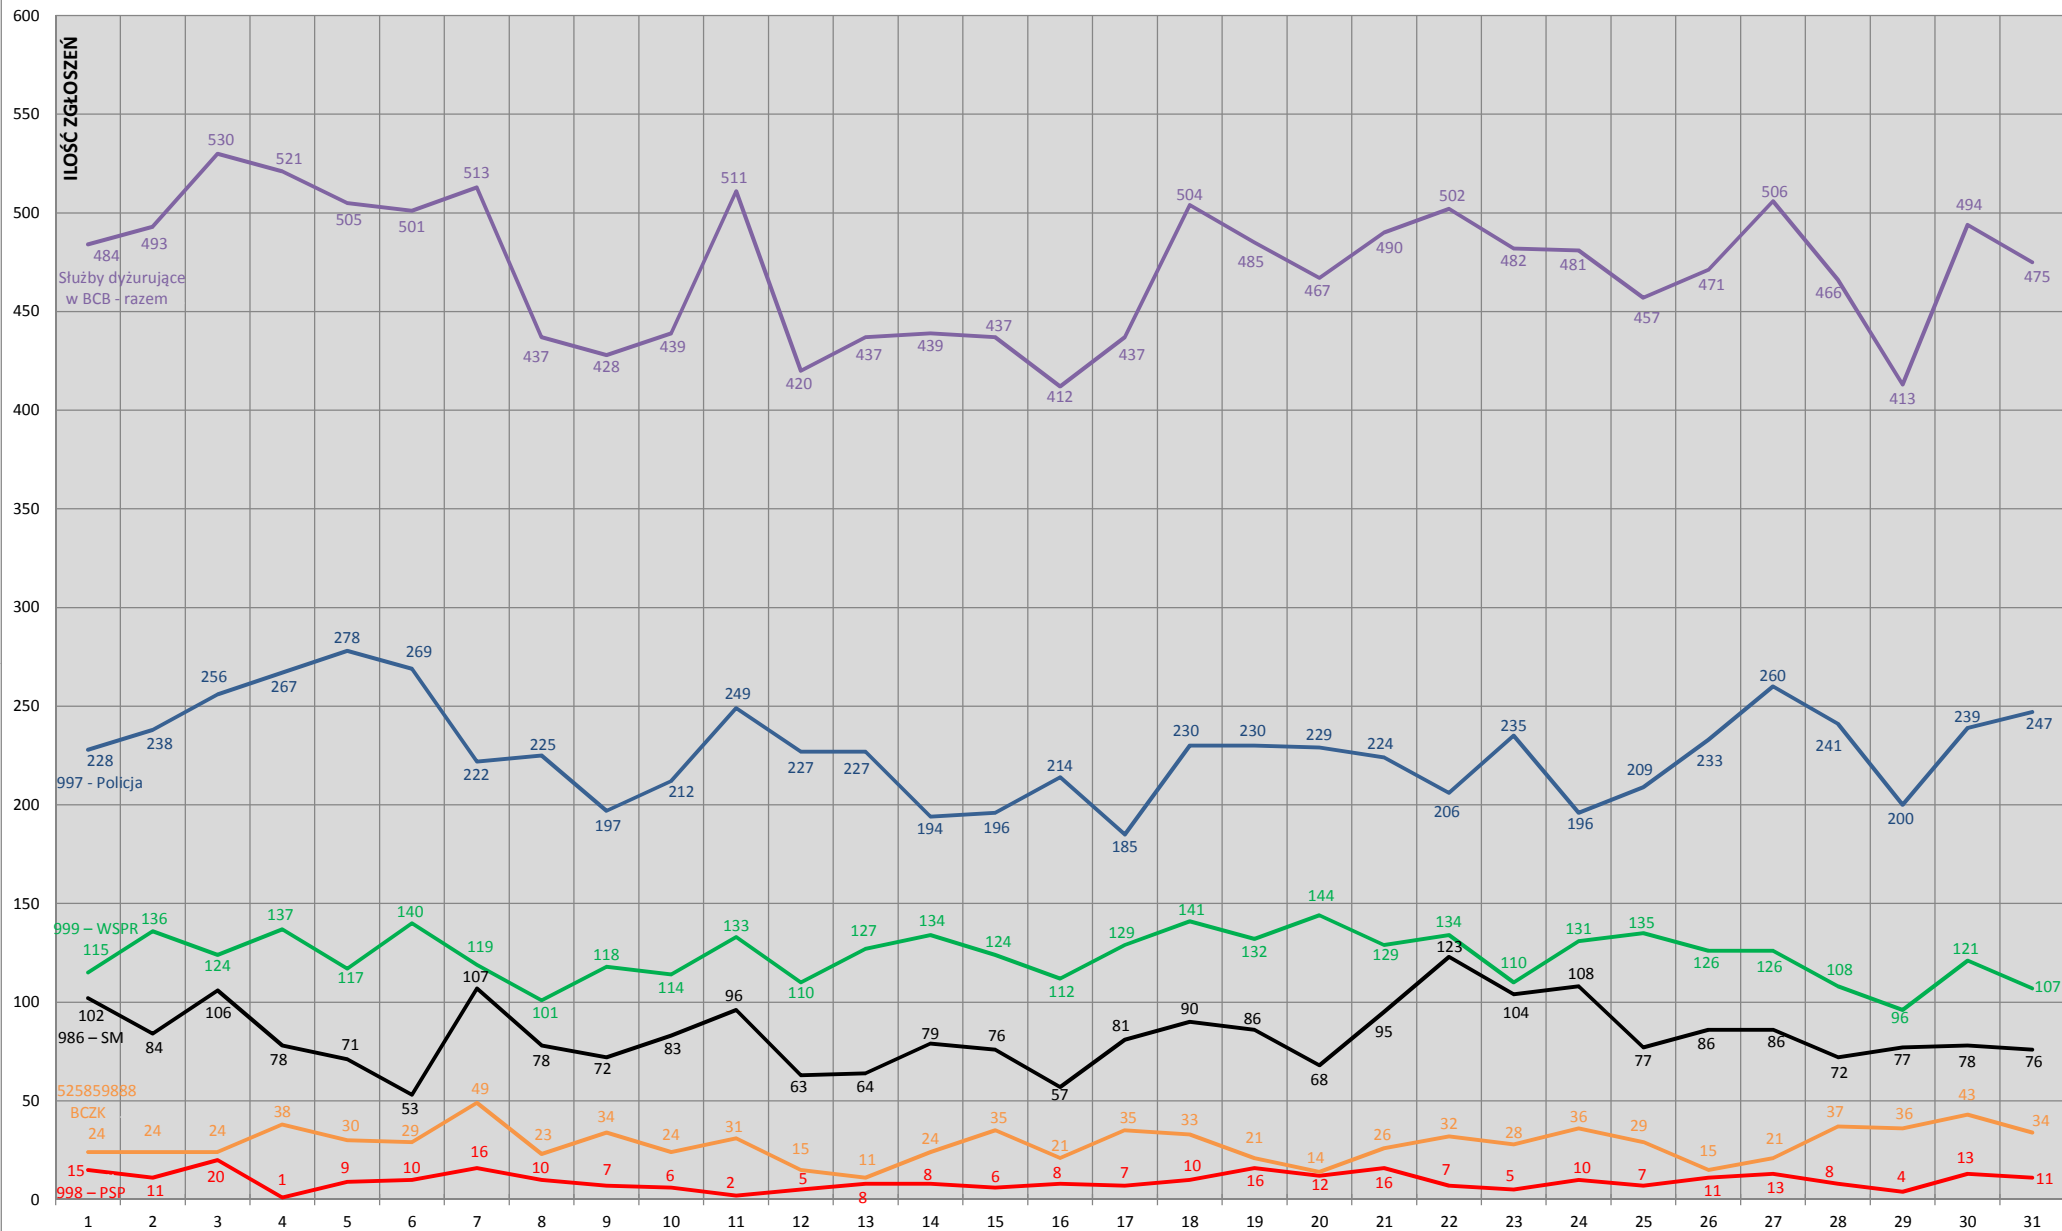

STATYSTYKA ZGŁOSZEŃ W BYDGOSKIM CENTRUM BEZPIECZEŃSTWA - SIERPIEŃ 2012