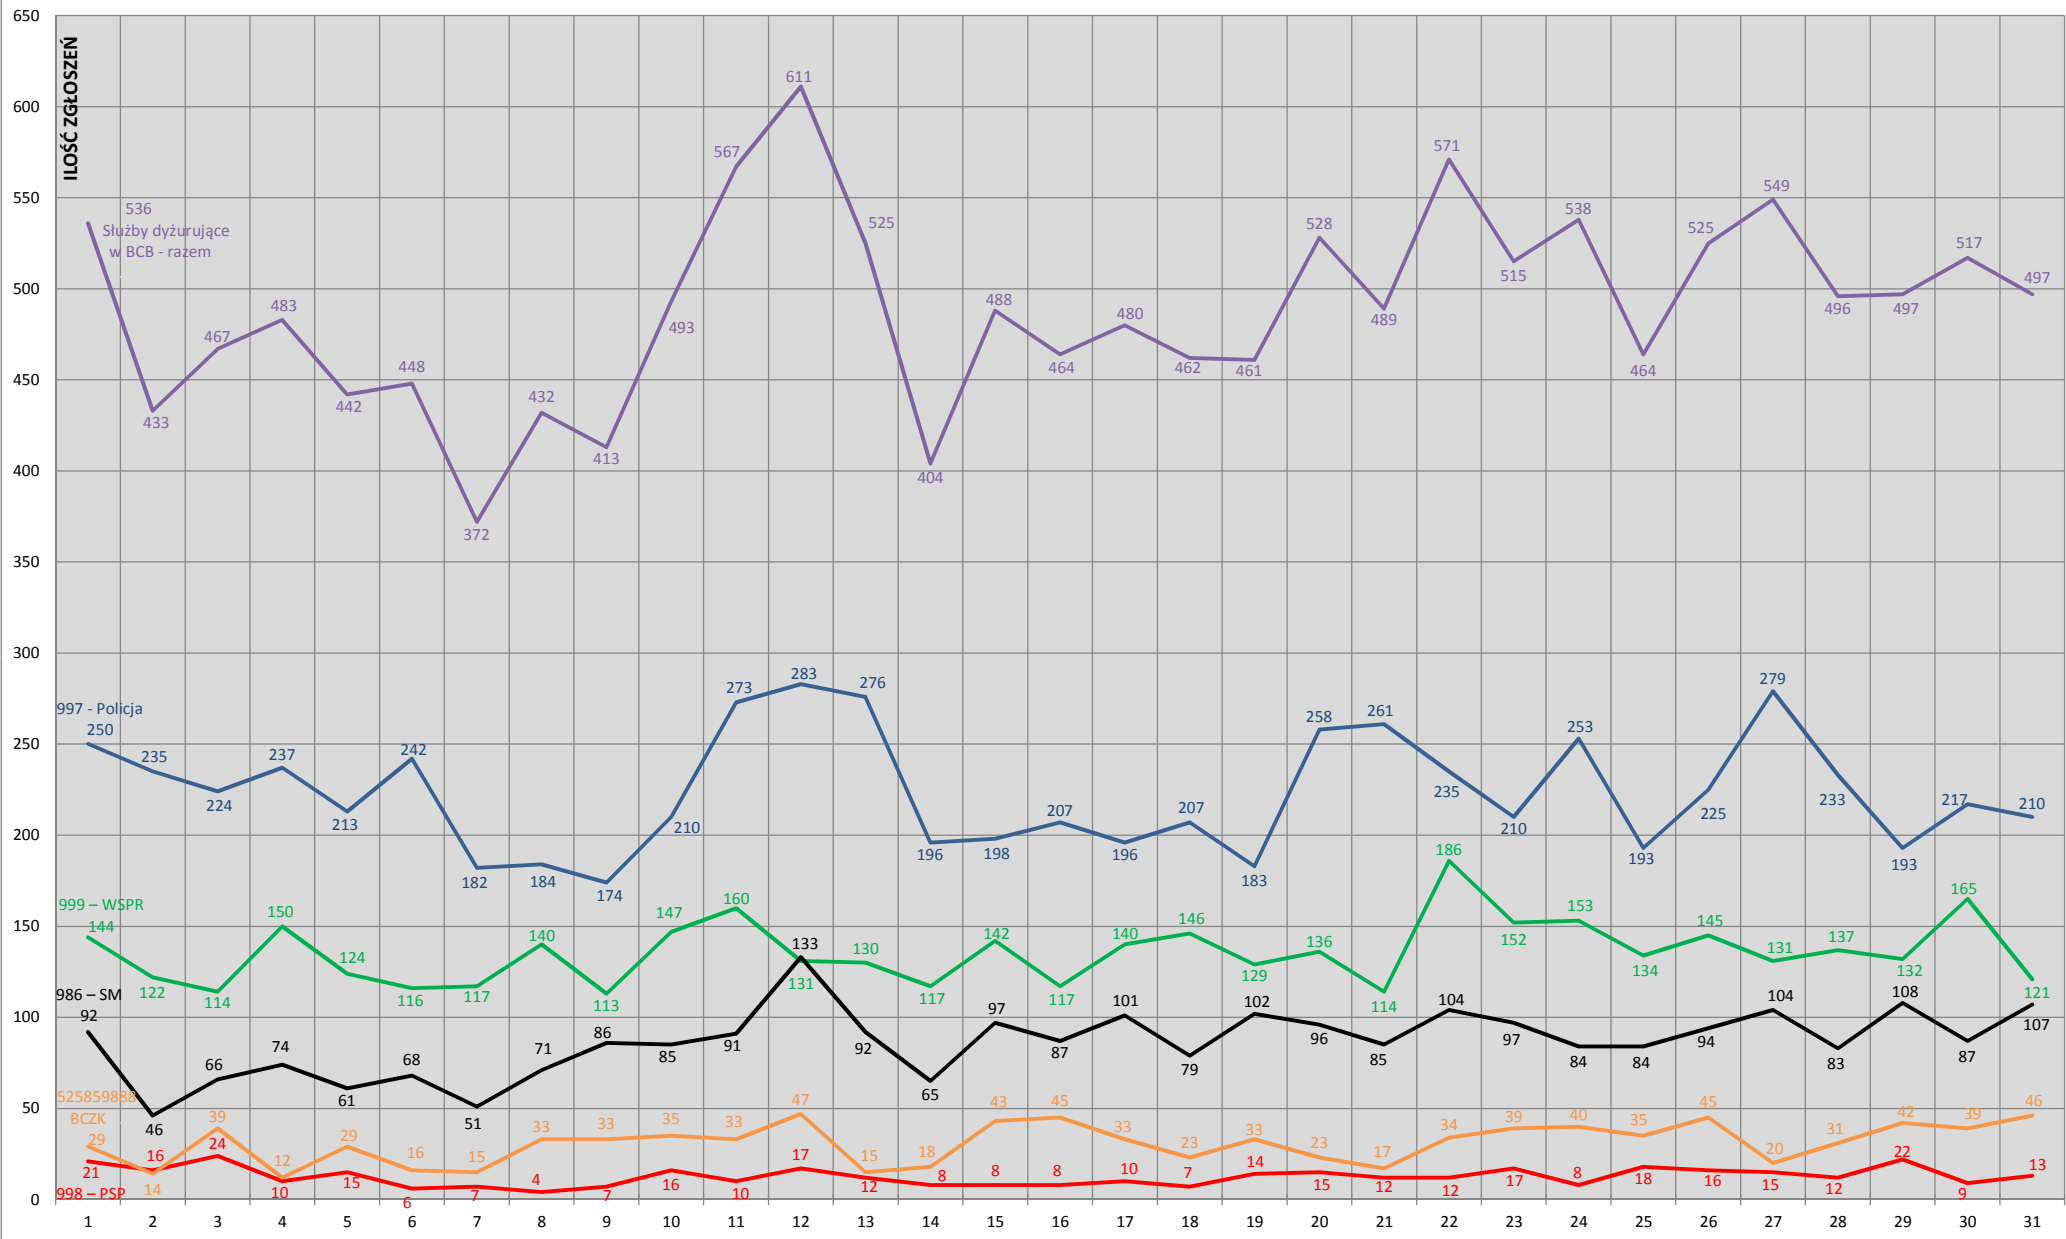

STATYSTYKA ZGŁOSZEŃ W BYDGOSKIM CENTRUM BEZPIECZEŃSTWA - MAJ 2012