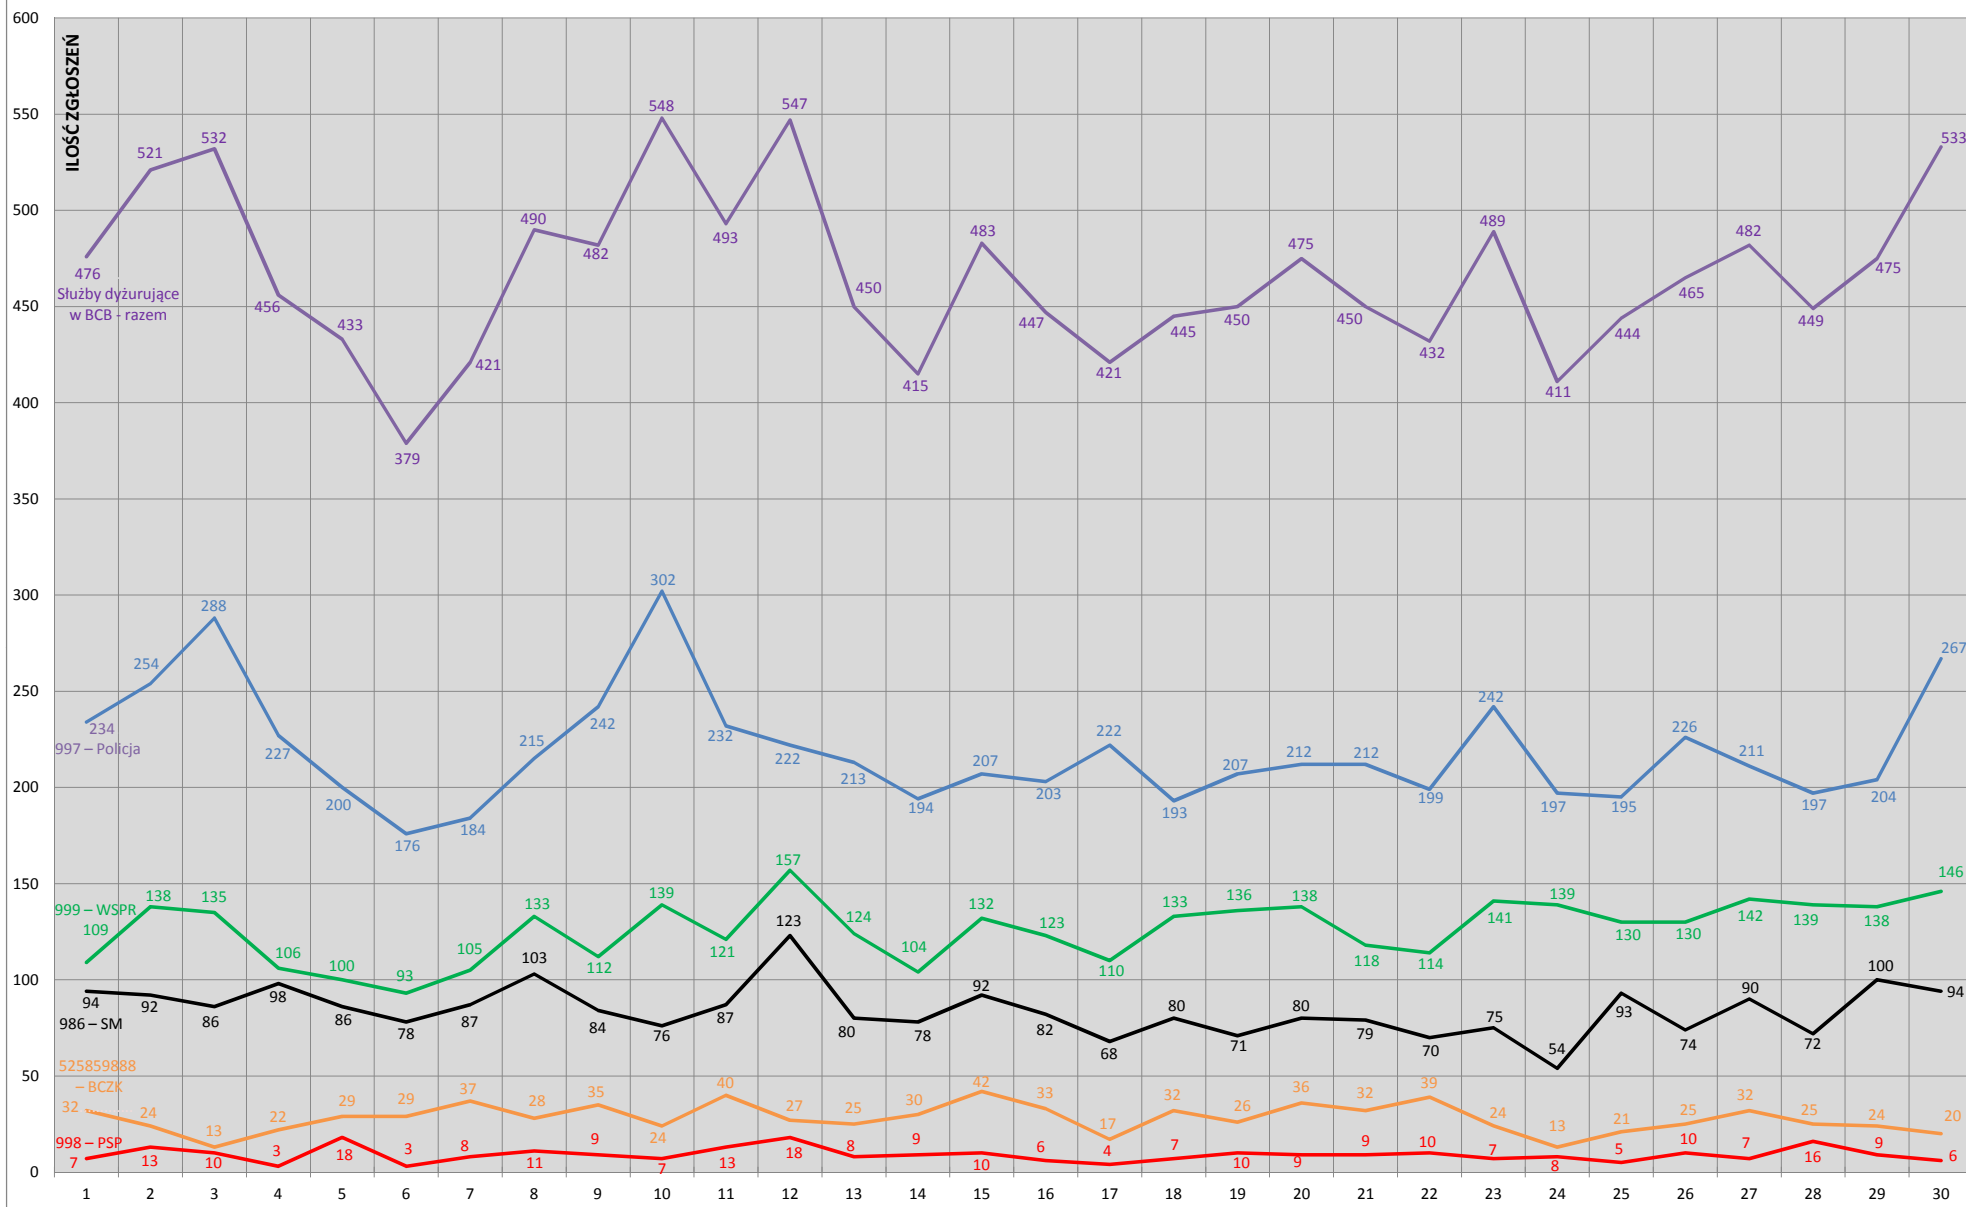

STATYSTYKA ZGŁOSZEŃ W BYDGOSKIM CENTRUM BEZPIECZEŃSTWA - WRZESIEŃ 2012