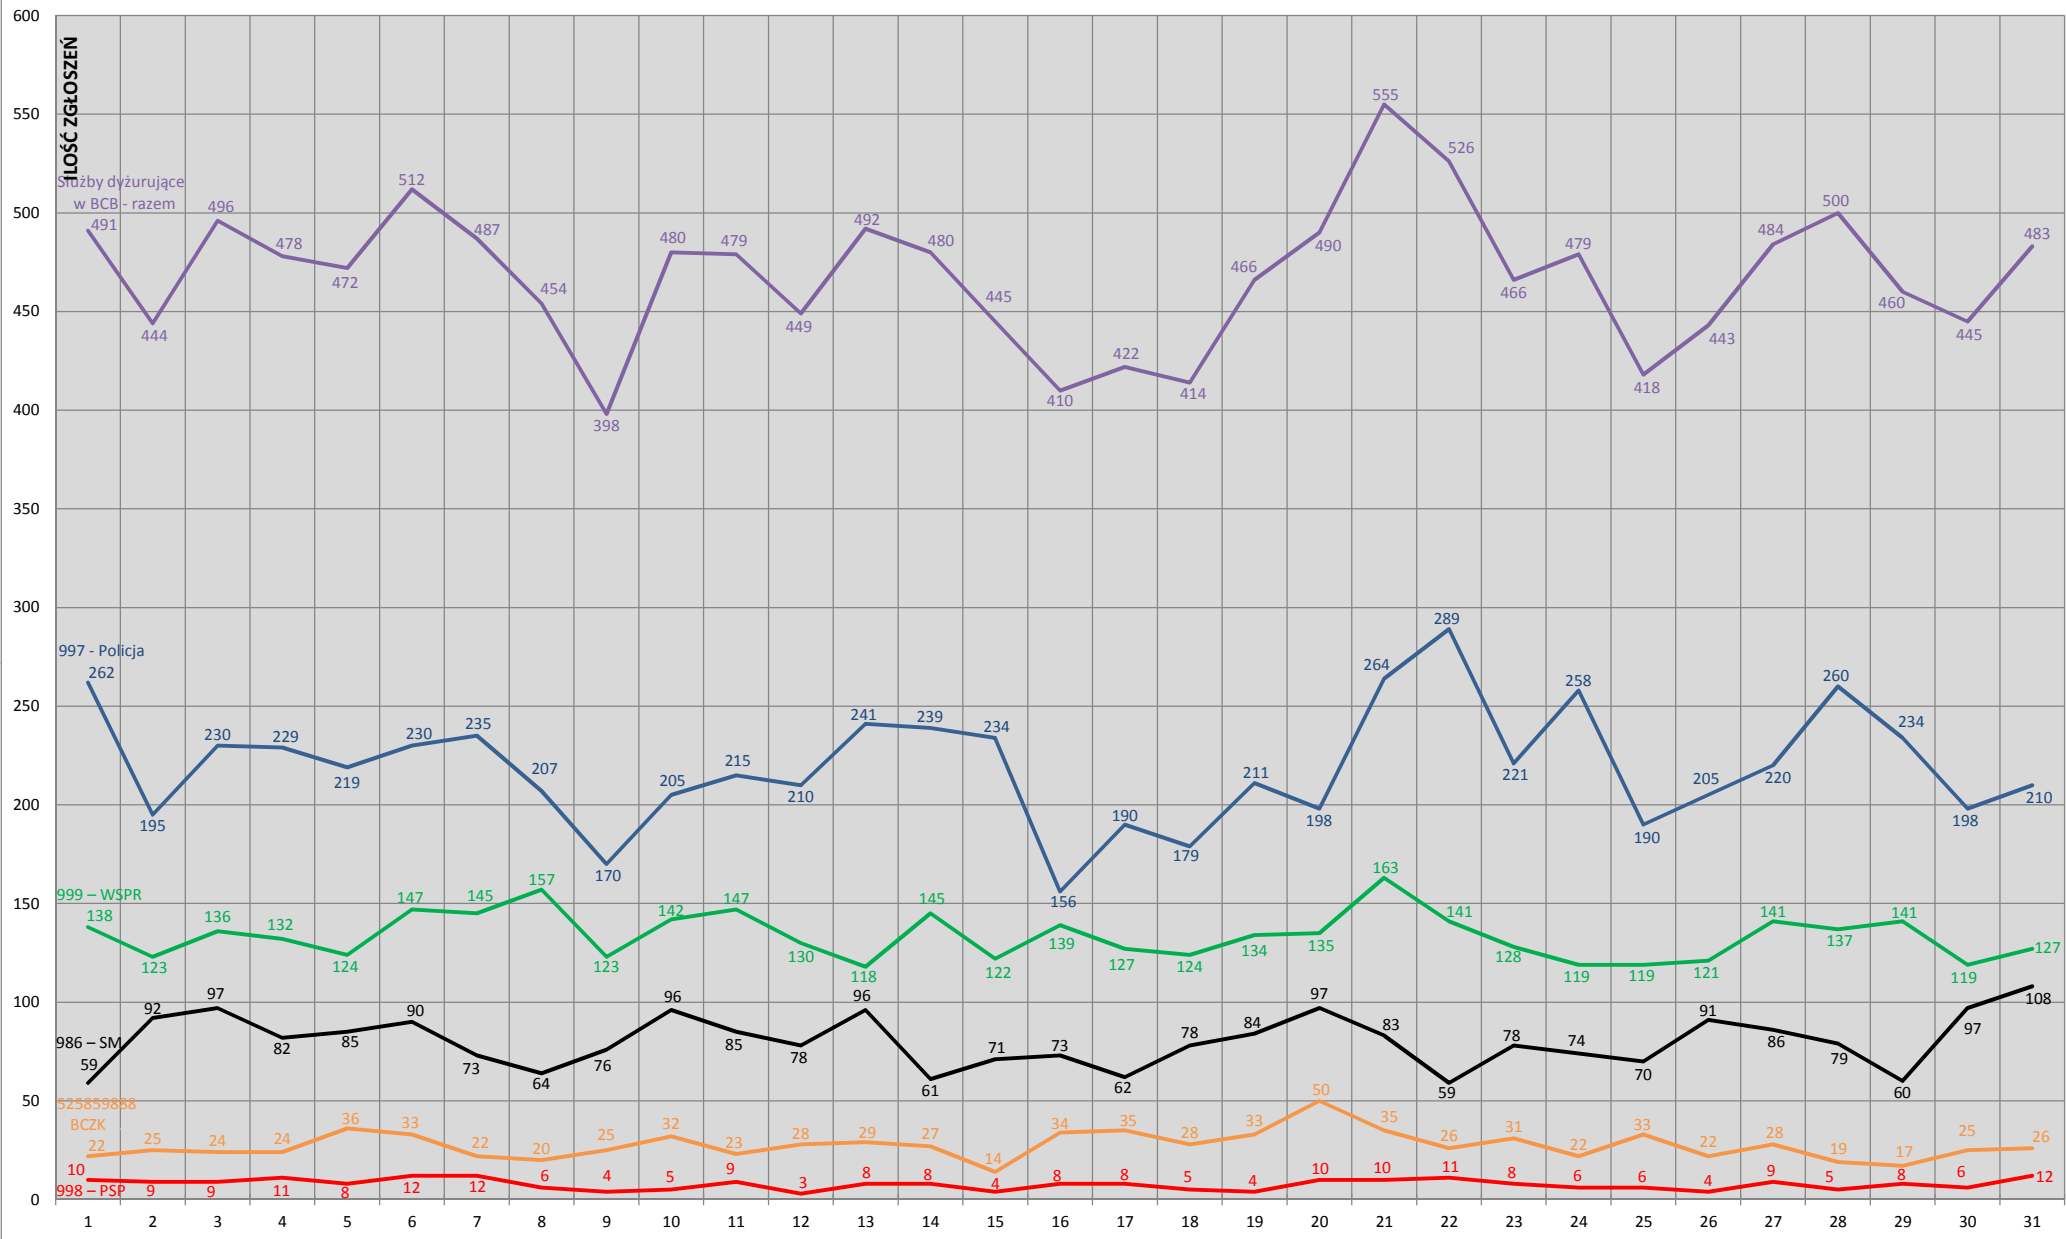

STATYSTYKA ZGŁOSZEŃ W BYDGOSKIM CENTRUM BEZPIECZEŃSTWA - PAŹDZIERNIK 2012