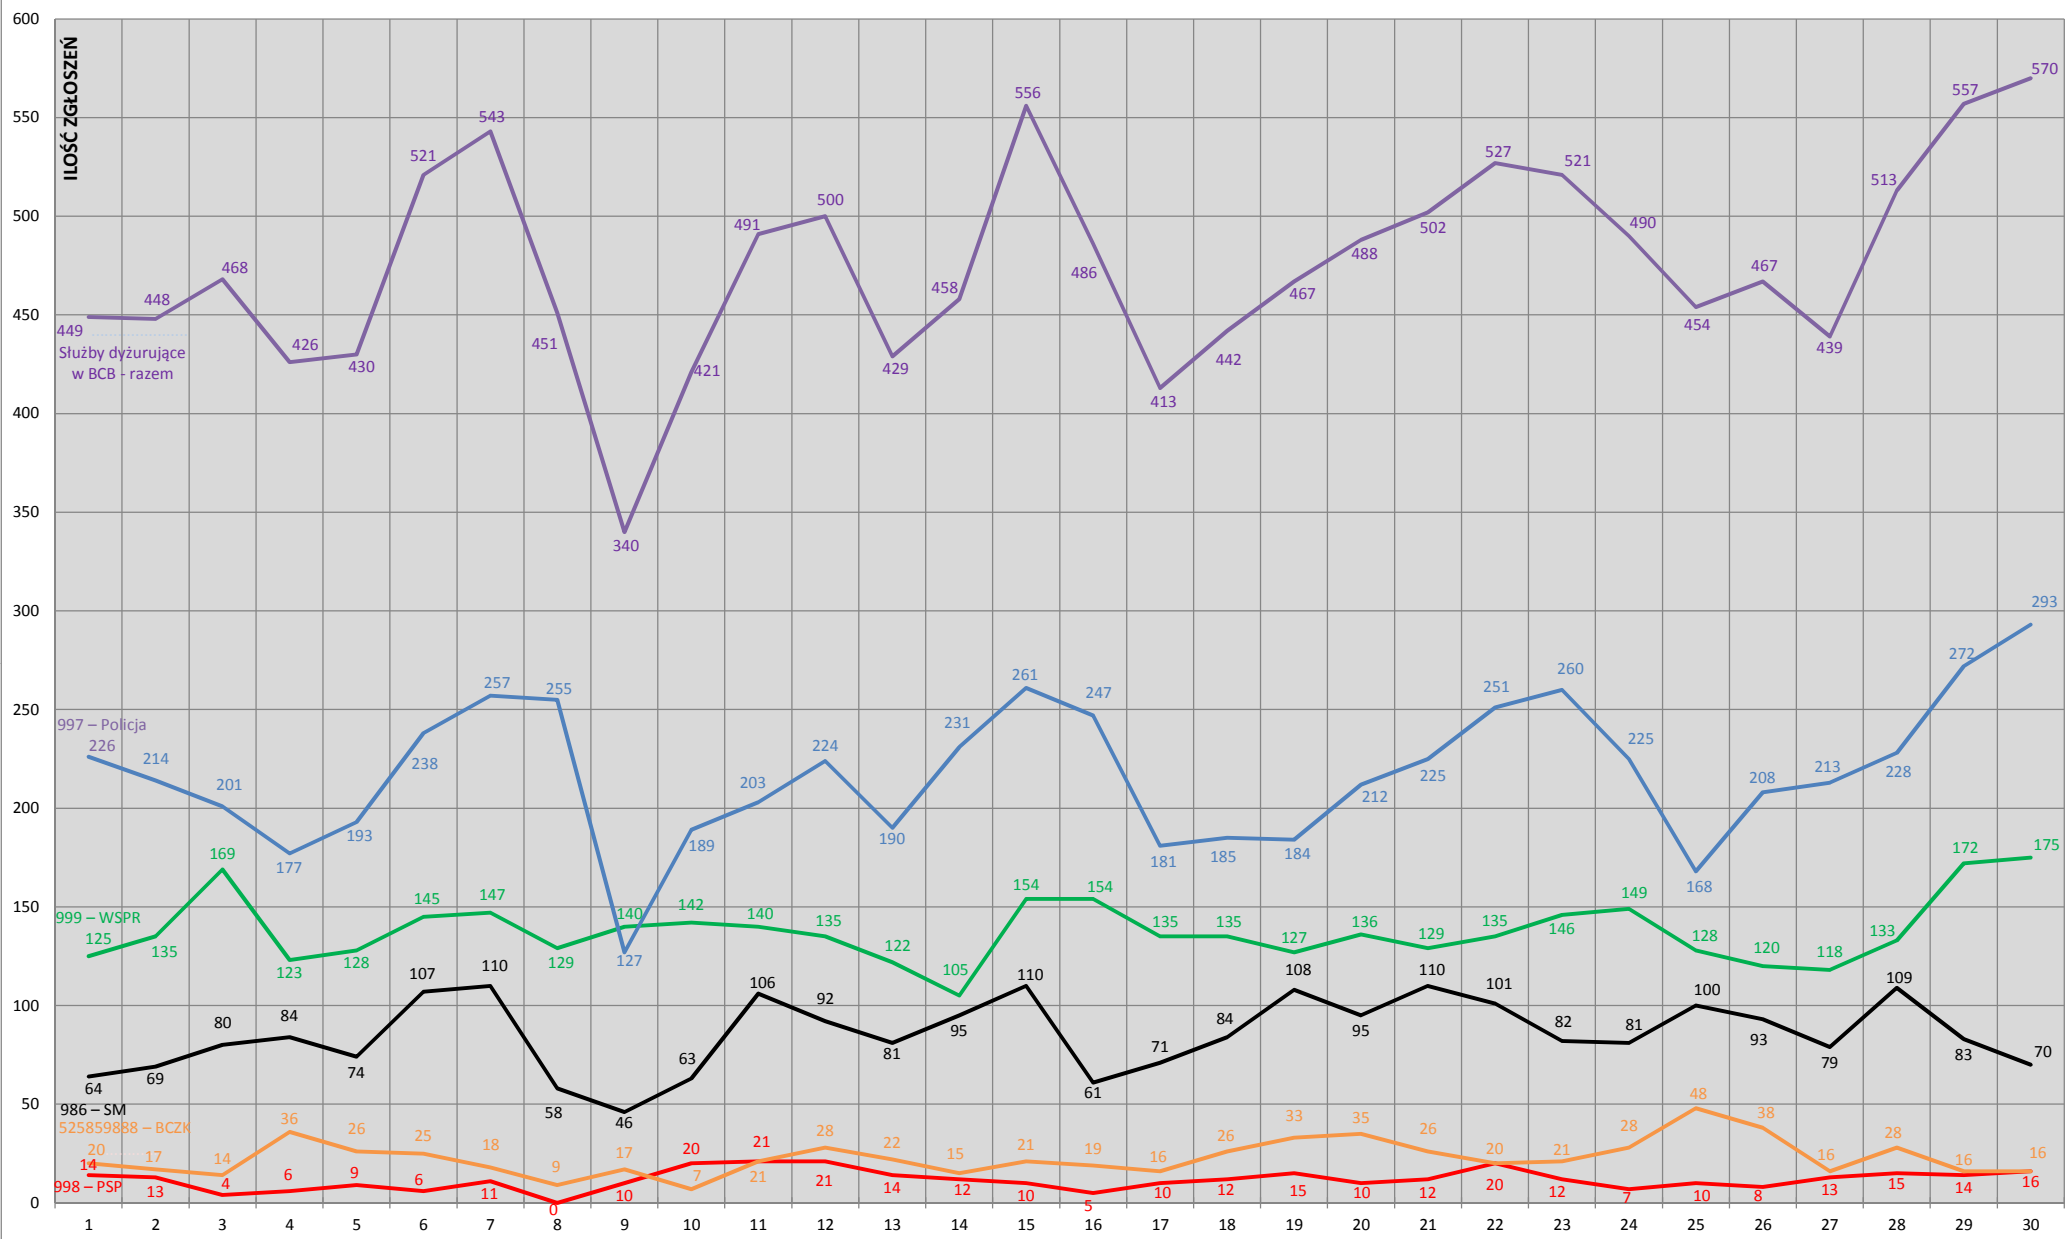

STATYSTYKA ZGŁOSZEŃ W BYDGOSKIM CENTRUM BEZPIECZEŃSTWA - KWIECIEŃ 2012