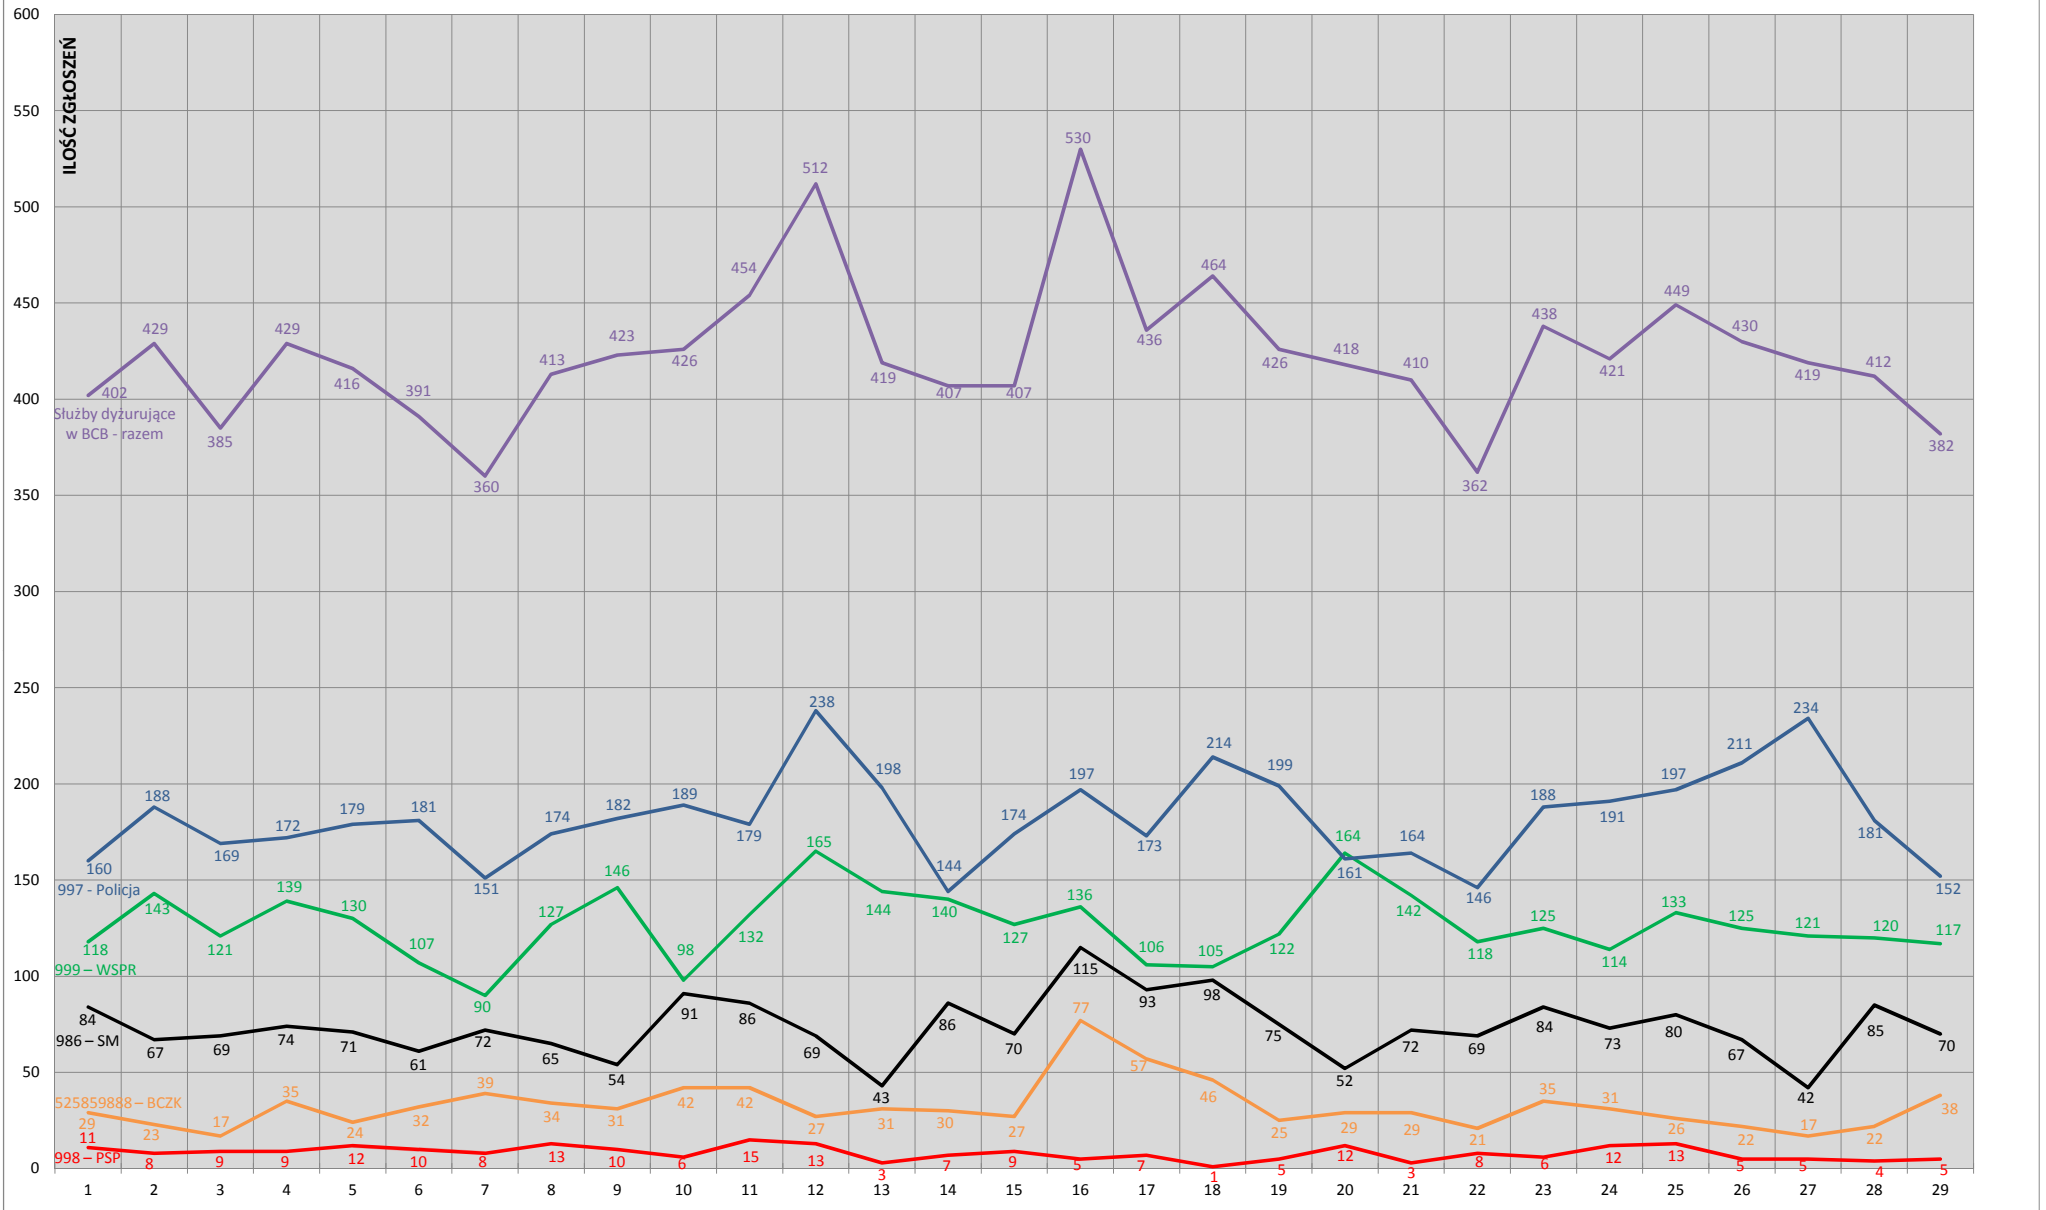

STATYSTYKA ZGŁOSZEŃ W BYDGOSKIM CENTRUM BEZPIECZEŃSTWA - LUTY 2012