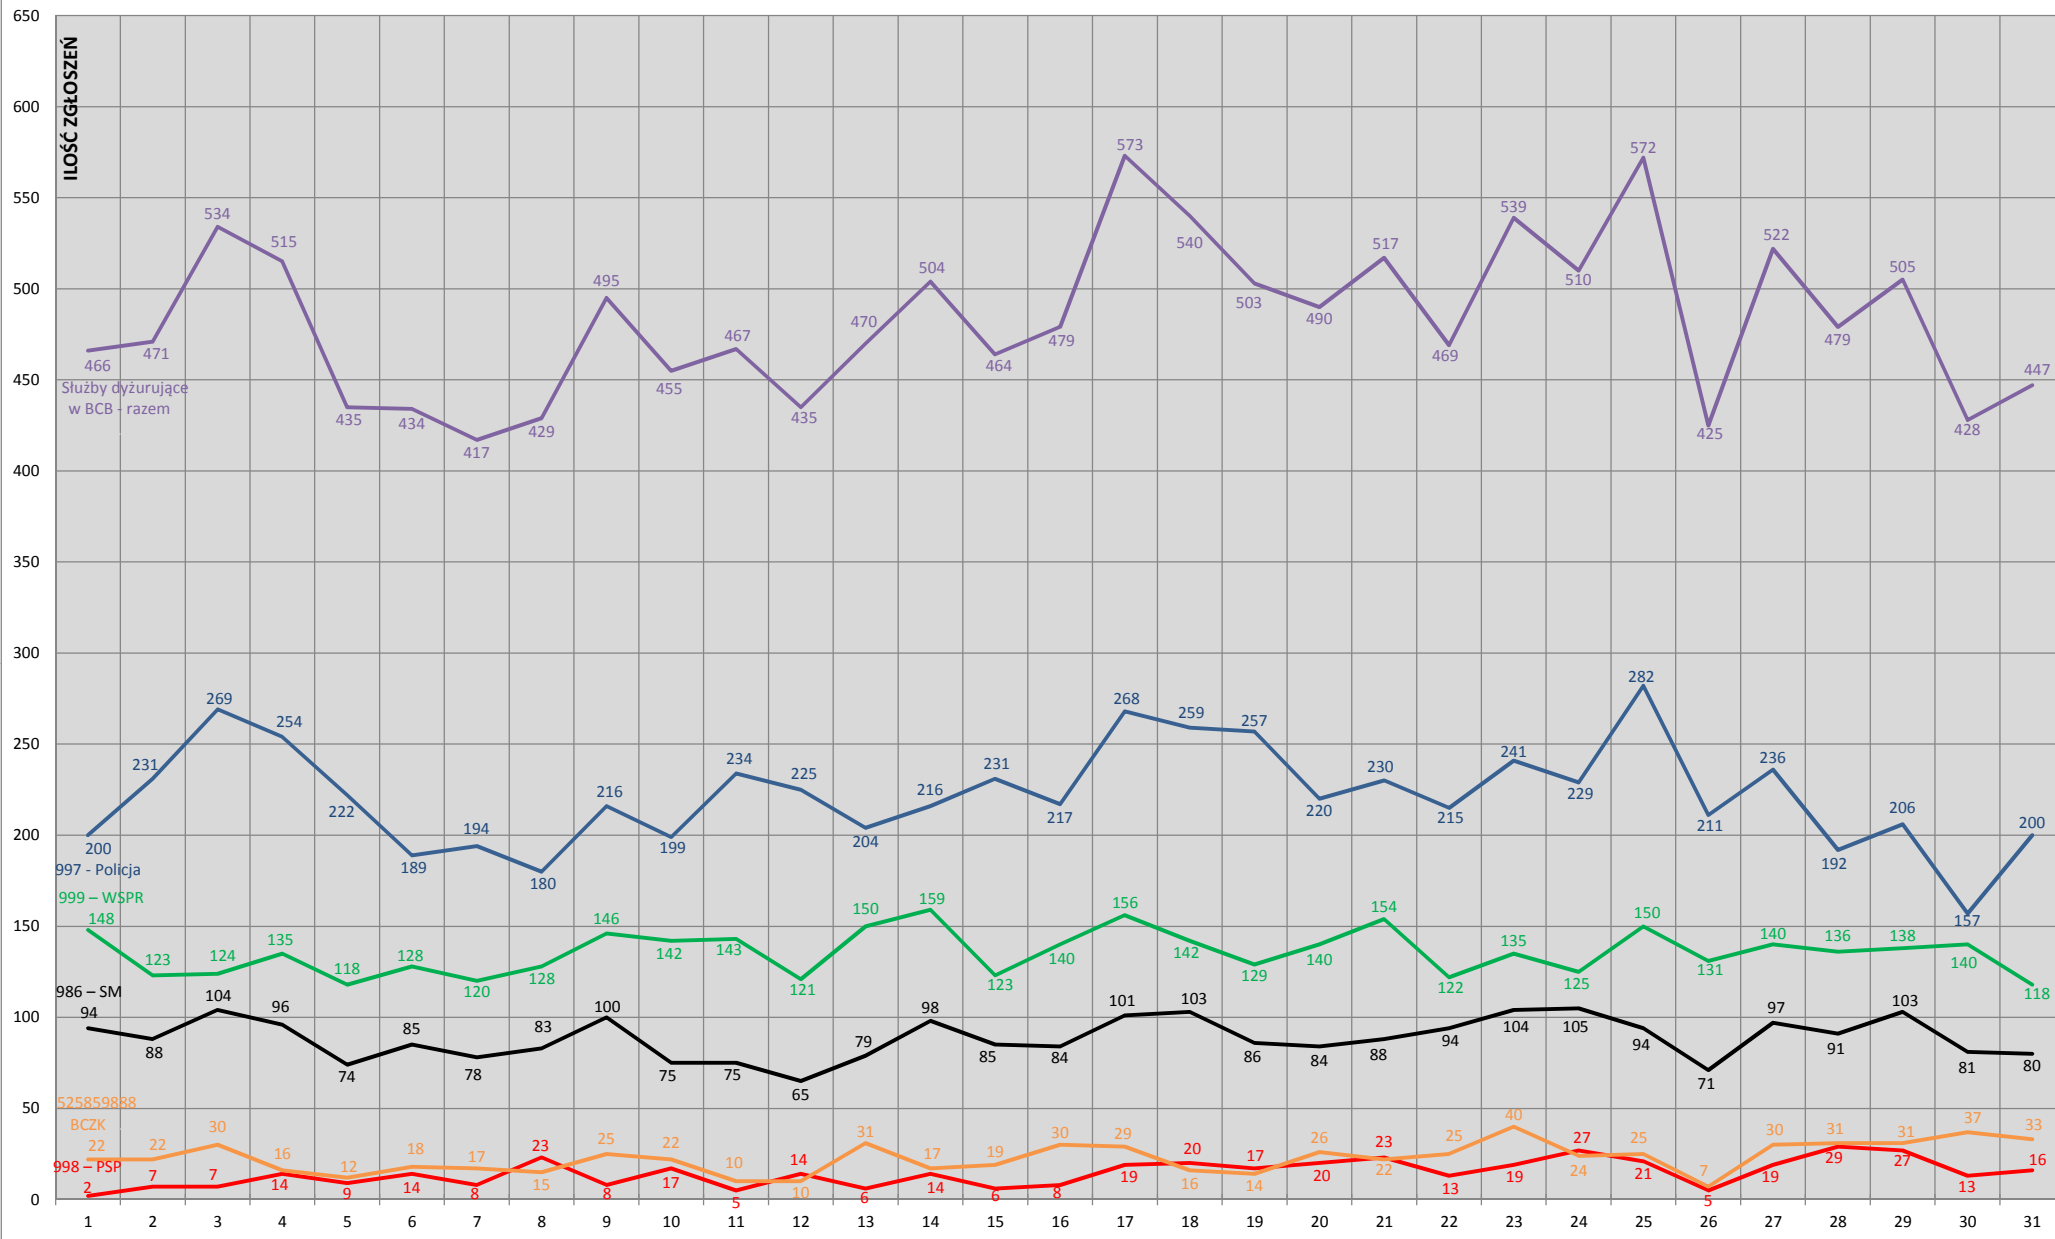

STATYSTYKA ZGŁOSZEŃ W BYDGOSKIM CENTRUM BEZPIECZEŃSTWA - MARZEC 2012