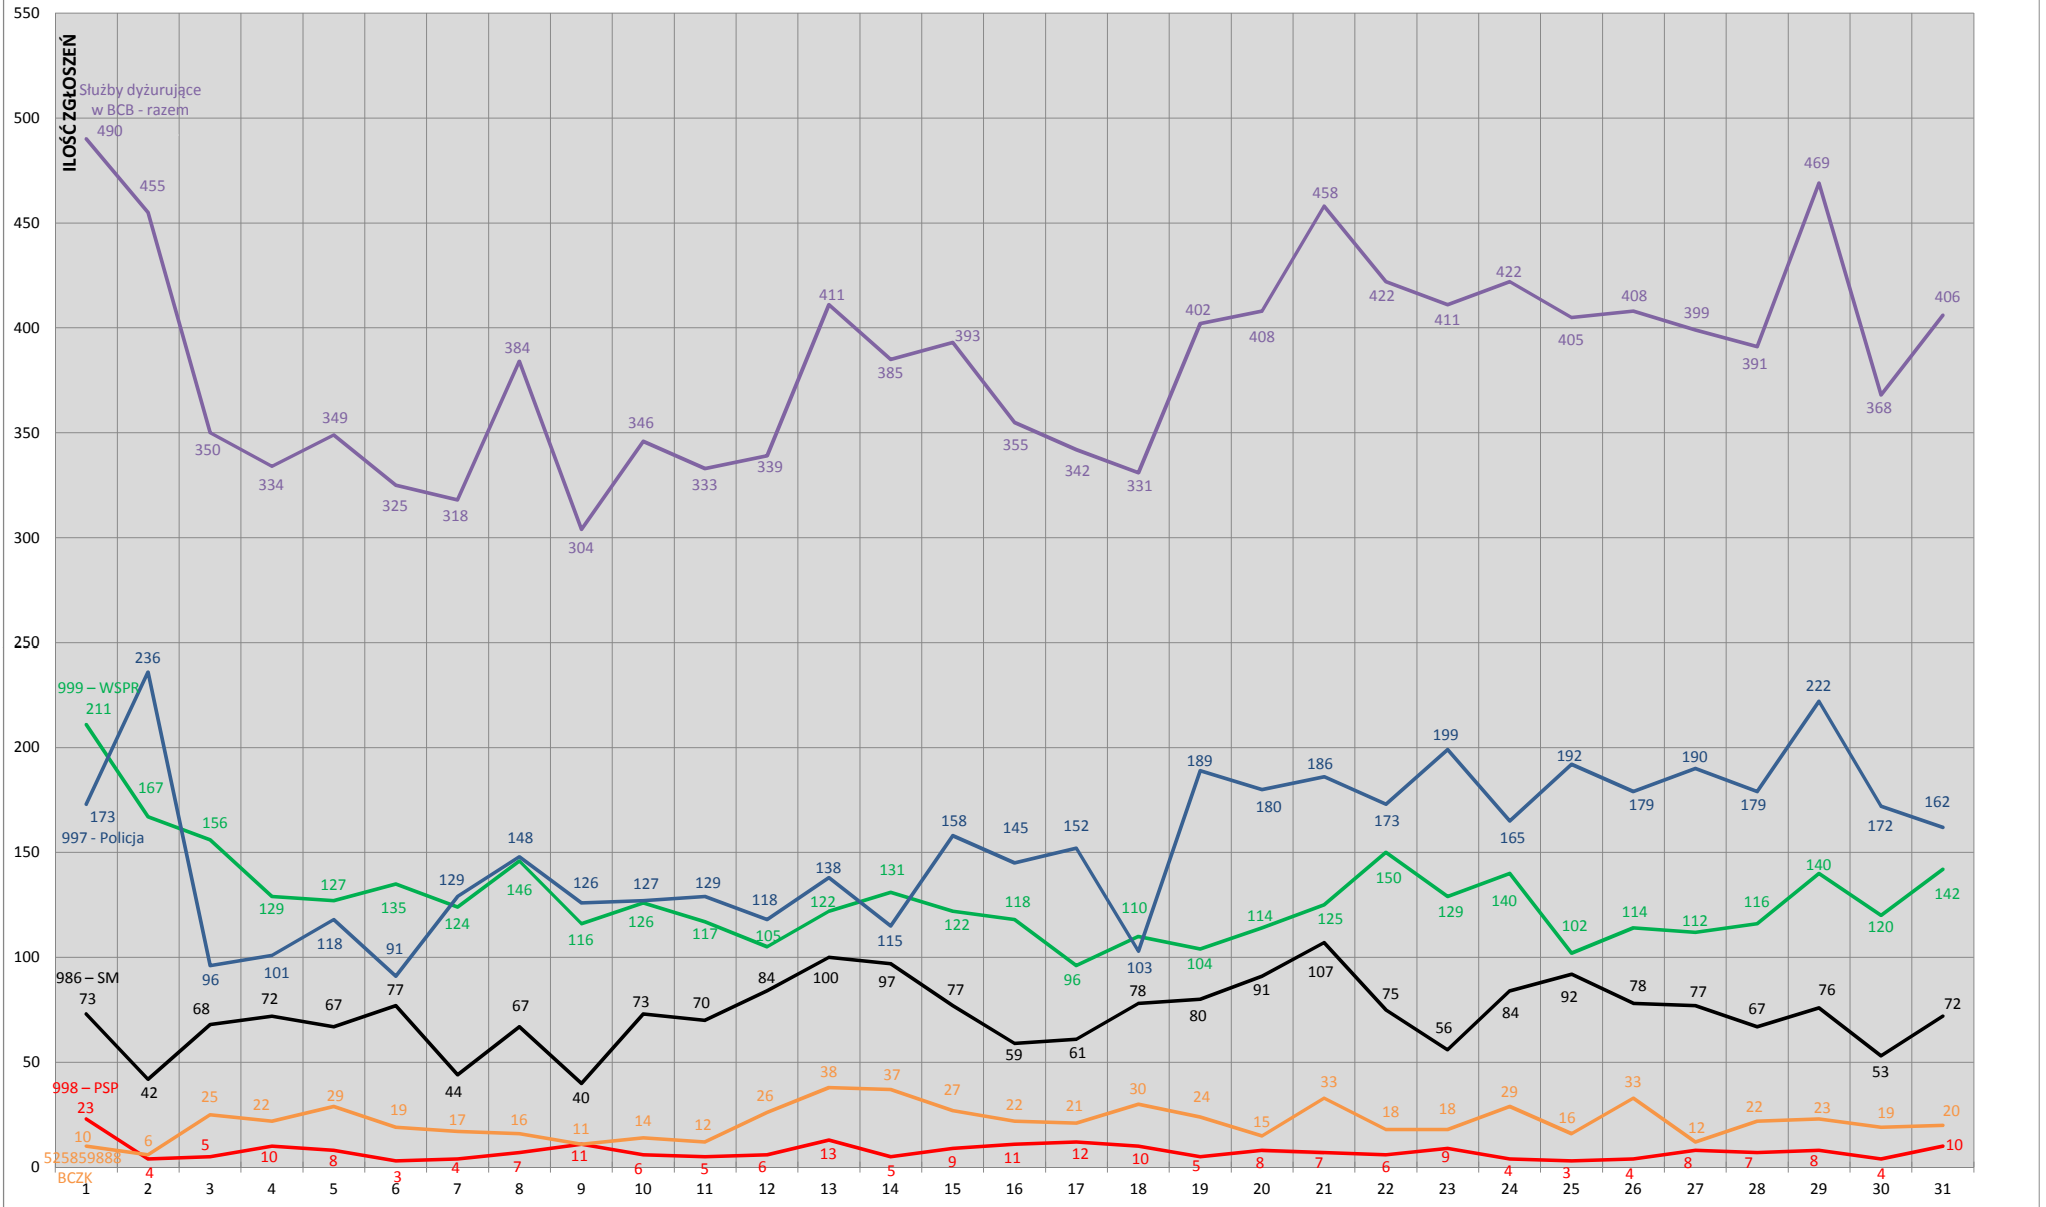

STATYSTYKA ZGŁOSZEŃ W BYDGOSKIM CENTRUM BEZPIECZEŃSTWA - STYCZEŃ 2012