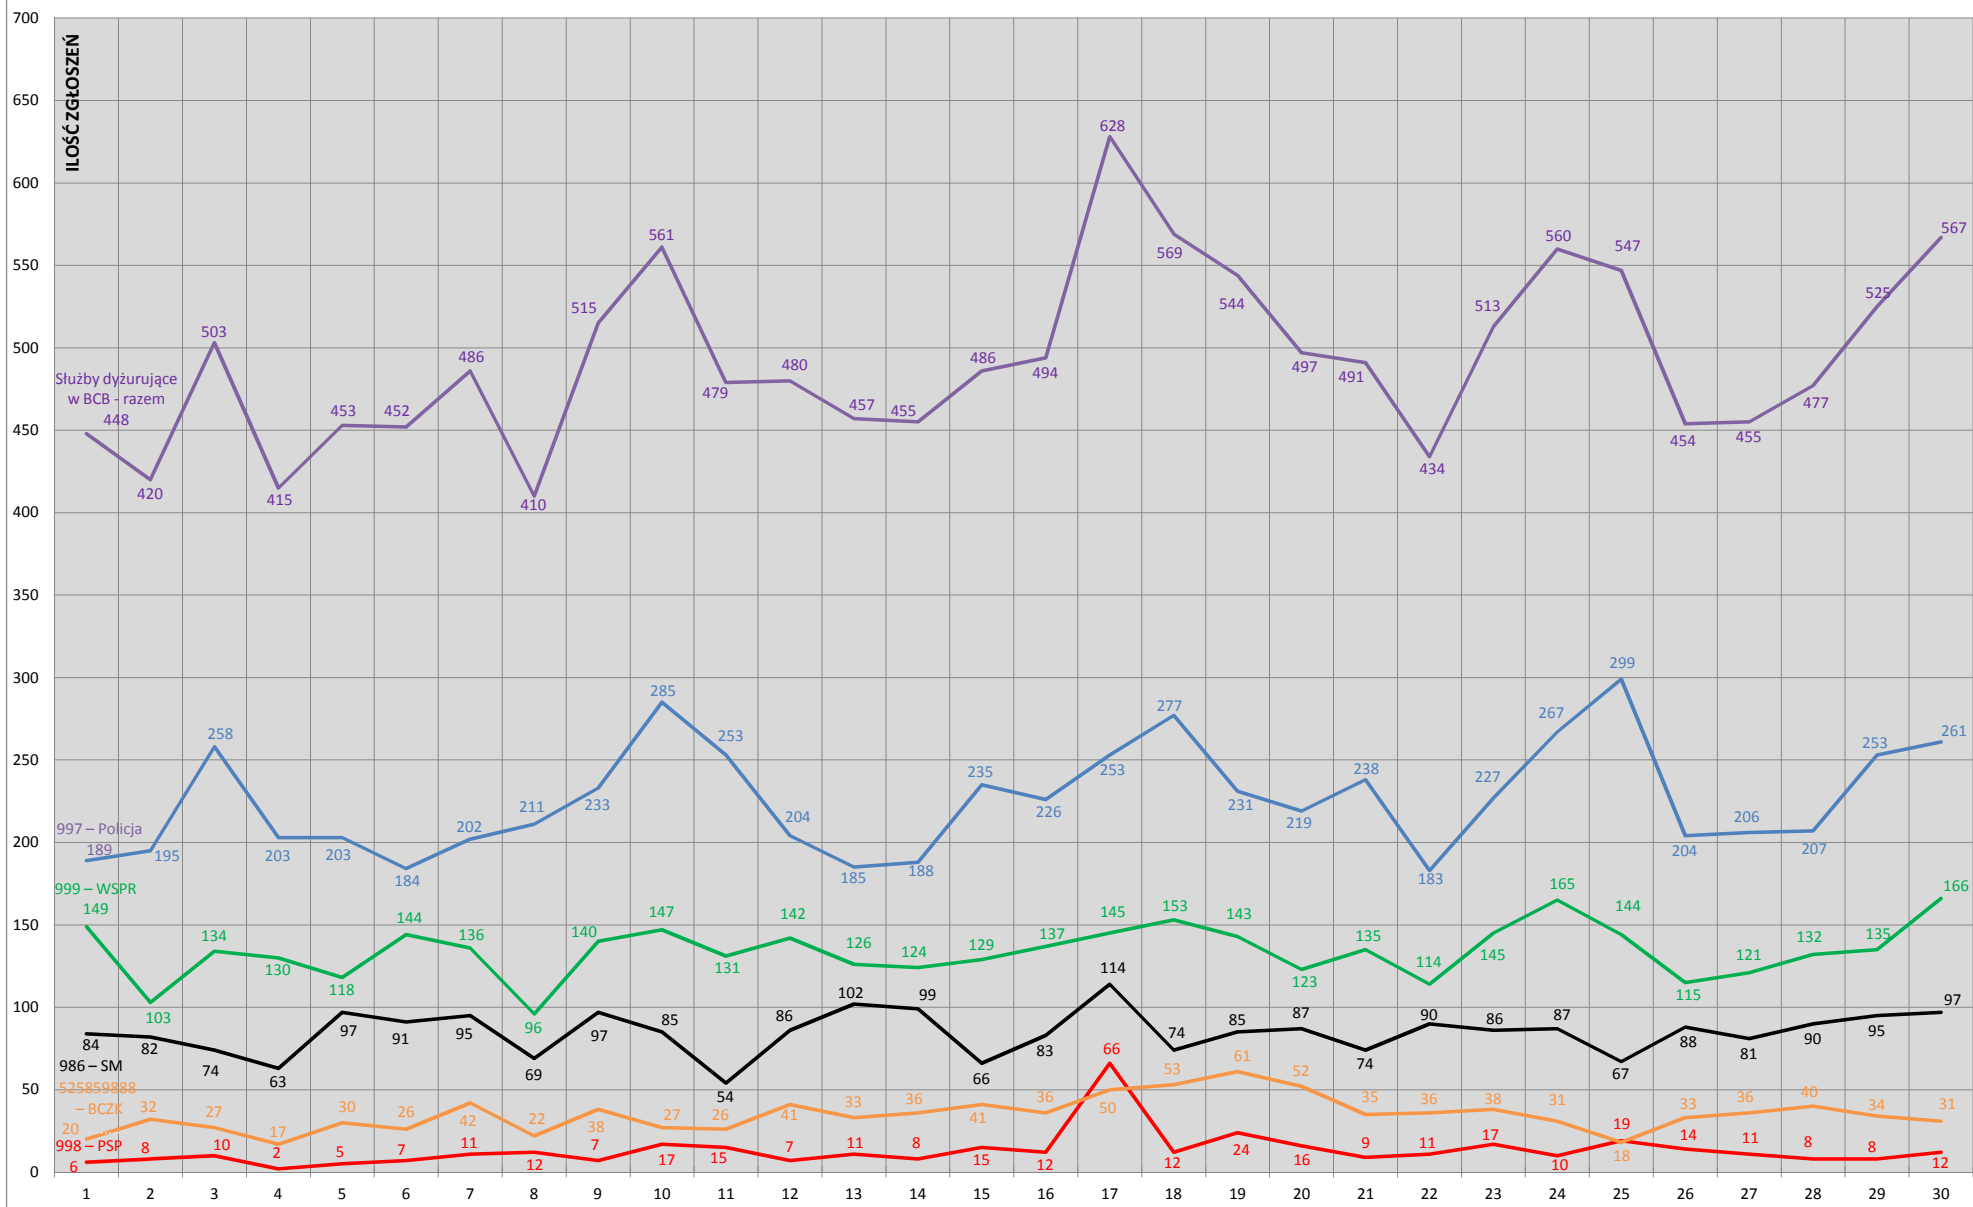

STATYSTYKA ZGŁOSZEŃ W BYDGOSKIM CENTRUM BEZPIECZEŃSTWA - CZERWIEC 2012