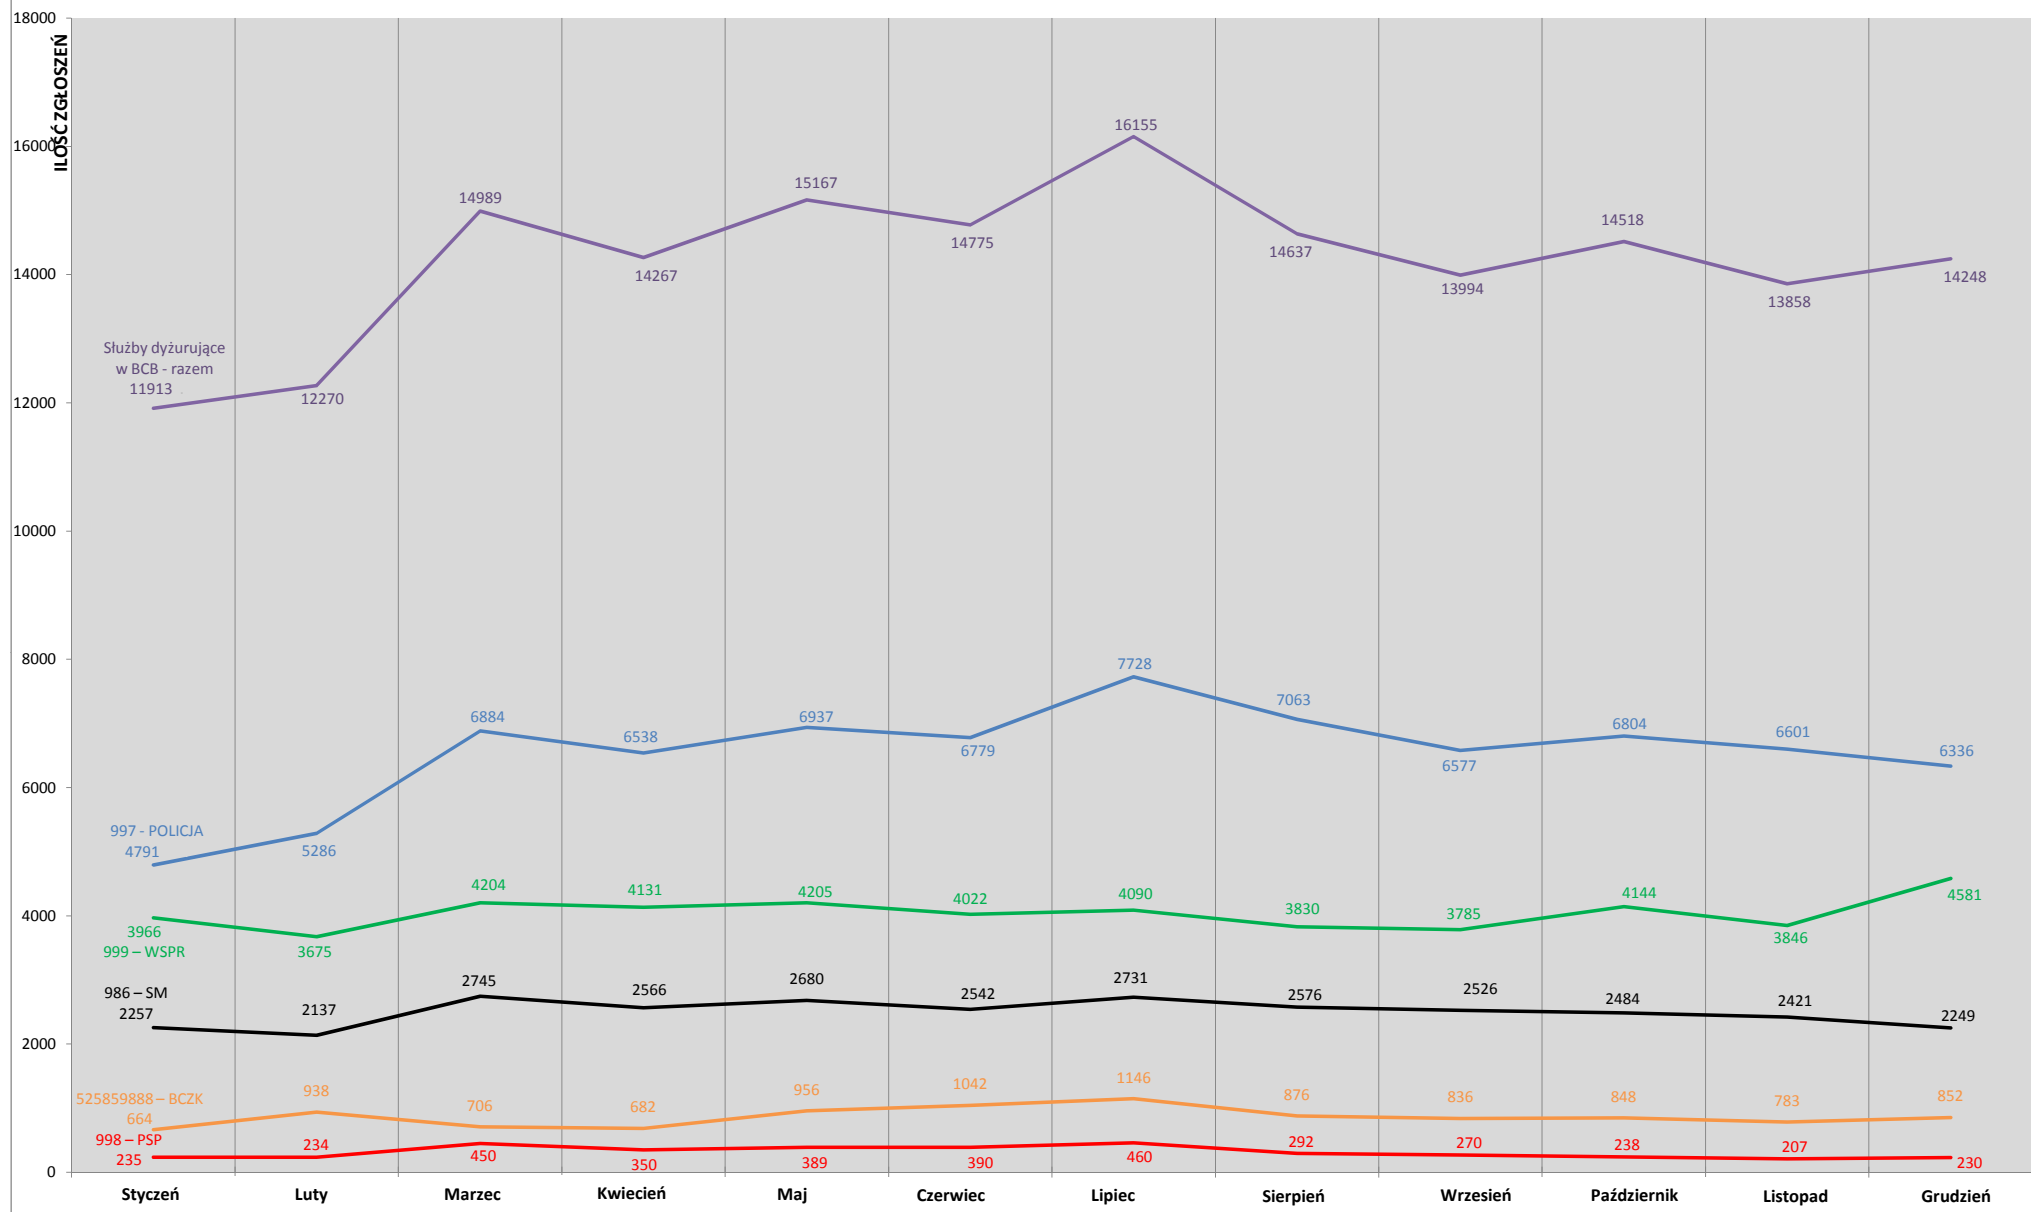

**WYKAZ INTERWENCJI
DYŻURNYCH BYDGOSKIEGO CENTRUM ZARZĄDZANIA KRYZYSOWEGO W 2012 r.**

Lp	Rodzaj zdarzenia		Ilość zdarzeń 2012 r.	
			MIASTO BYGOSZCZ	POWIAT BYDGOSKI
1	AWARIE SIECI	energetyczna	164	30
		centralnego ogrzewania	19	-
		gazowa	12	3
		teleinformatyczna, telekomunikacyjna	95	37
		wodociągowo-kanalizacyjnej	379	17
2	AWARIE	wideomonitoringu miejskiego	3	-
		chemiczna	1	-
3	BUDOWLANE	odpadające dachówki, tynki, luźne szyldy, itp.	46	-
		awarie wind	40	-
		uszkodzenia figur, pomników, posągów, rzeźb	14	-
		zagrożenia budowlano-remontowe	91	3
4	ĆWICZENIA	współdziałanie w organizacji i przebiegu	51	-
5	POŻARY	obiektów, terenów zielonych, mieszkań, pogorzelska	115	26
6	DROGOWE	awarie oświetlenia dróg i ulic	654	5
		awarie sygnalizacji świetlnej	317	24
		planowane prace w infrastrukturze	1079	25
		niezabezpieczone studzienki, kratki ściekowe	513	16
		uszkodzenia dróg i poboczy	396	16
		uszkodzenia wiat przystankowych, ławek, znaków drogowych	688	40
		wypadki komunikacyjne	275	41
		zanieczyszczenie jezdni	249	33
7	INNE	(udzielanie informacji	189	11
8	KOMUNIKACJA	utrudnienia w funkcjonowaniu komunikacji	-	-
9	MATERIAŁY NIEBEZPIECZNE	ładunek wybuchowy (groźba detonacji)	22	8
		podejrzane przesyłki	3	-
		transport	2	1
		zatrucia	5	2
10	OCHRONA ŚRODOWISKA	zanieczyszczenia różne	402	3
		zanieczyszczenia powietrza	65	5
		zanieczyszczenia rzek	31	3
11	OSTRZEŻENIA	decyzje, zezwolenia	226	2
		raporty, komunikaty, meldunki	250	43
		komunikaty do mediów i udzielanie informacji	136	45
12	SPOŁECZNE	bezdumność	18	-
		pomoc społeczna	77	9
		problemy rodzinne	6	-
		wypadek przy pracy	3	-
		zakłócanie porządku publicznego	59	3
13	ŁĄCZNOŚĆ	sprawdzanie funkcjonowania	9	-
14	WETERYNARIA	martwe zwierzęta	693	129
		ranne zwierzęta	142	139
		ranne ptaki	550	37
		interwencje weterynaryjne (inne zwierzęta)	267	53
		interwencje związane z dzikami	159	9
		roje owadów	75	8
15	AKCJA ZIMA	ulice	164	61
		dachy	4	-
		nawisy śnieżne, sople lodowe	10	-
		chodniki, schody	153	1
		przystanki komunikacji miejskiej	9	-
16	ZAGROŻENIA	ekstremalne warunki pogodowe	3	1
		powodziowe	4	1
		uszkodzone, powalone, drzewa, gałęzie	303	15
		podtopienia ulic, zalania mieszkań	179	16
RAZEM ILOŚĆ ZDARZEŃ 2012			9399	921
OGÓŁEM ILOŚĆ ZDARZEŃ			10.320	

STATYSTYKA ZGŁOSZEŃ W BYDGOSKIM CENTRUM BEZPIECZEŃSTW STYCZEŃ - GRUDZIEŃ 2012