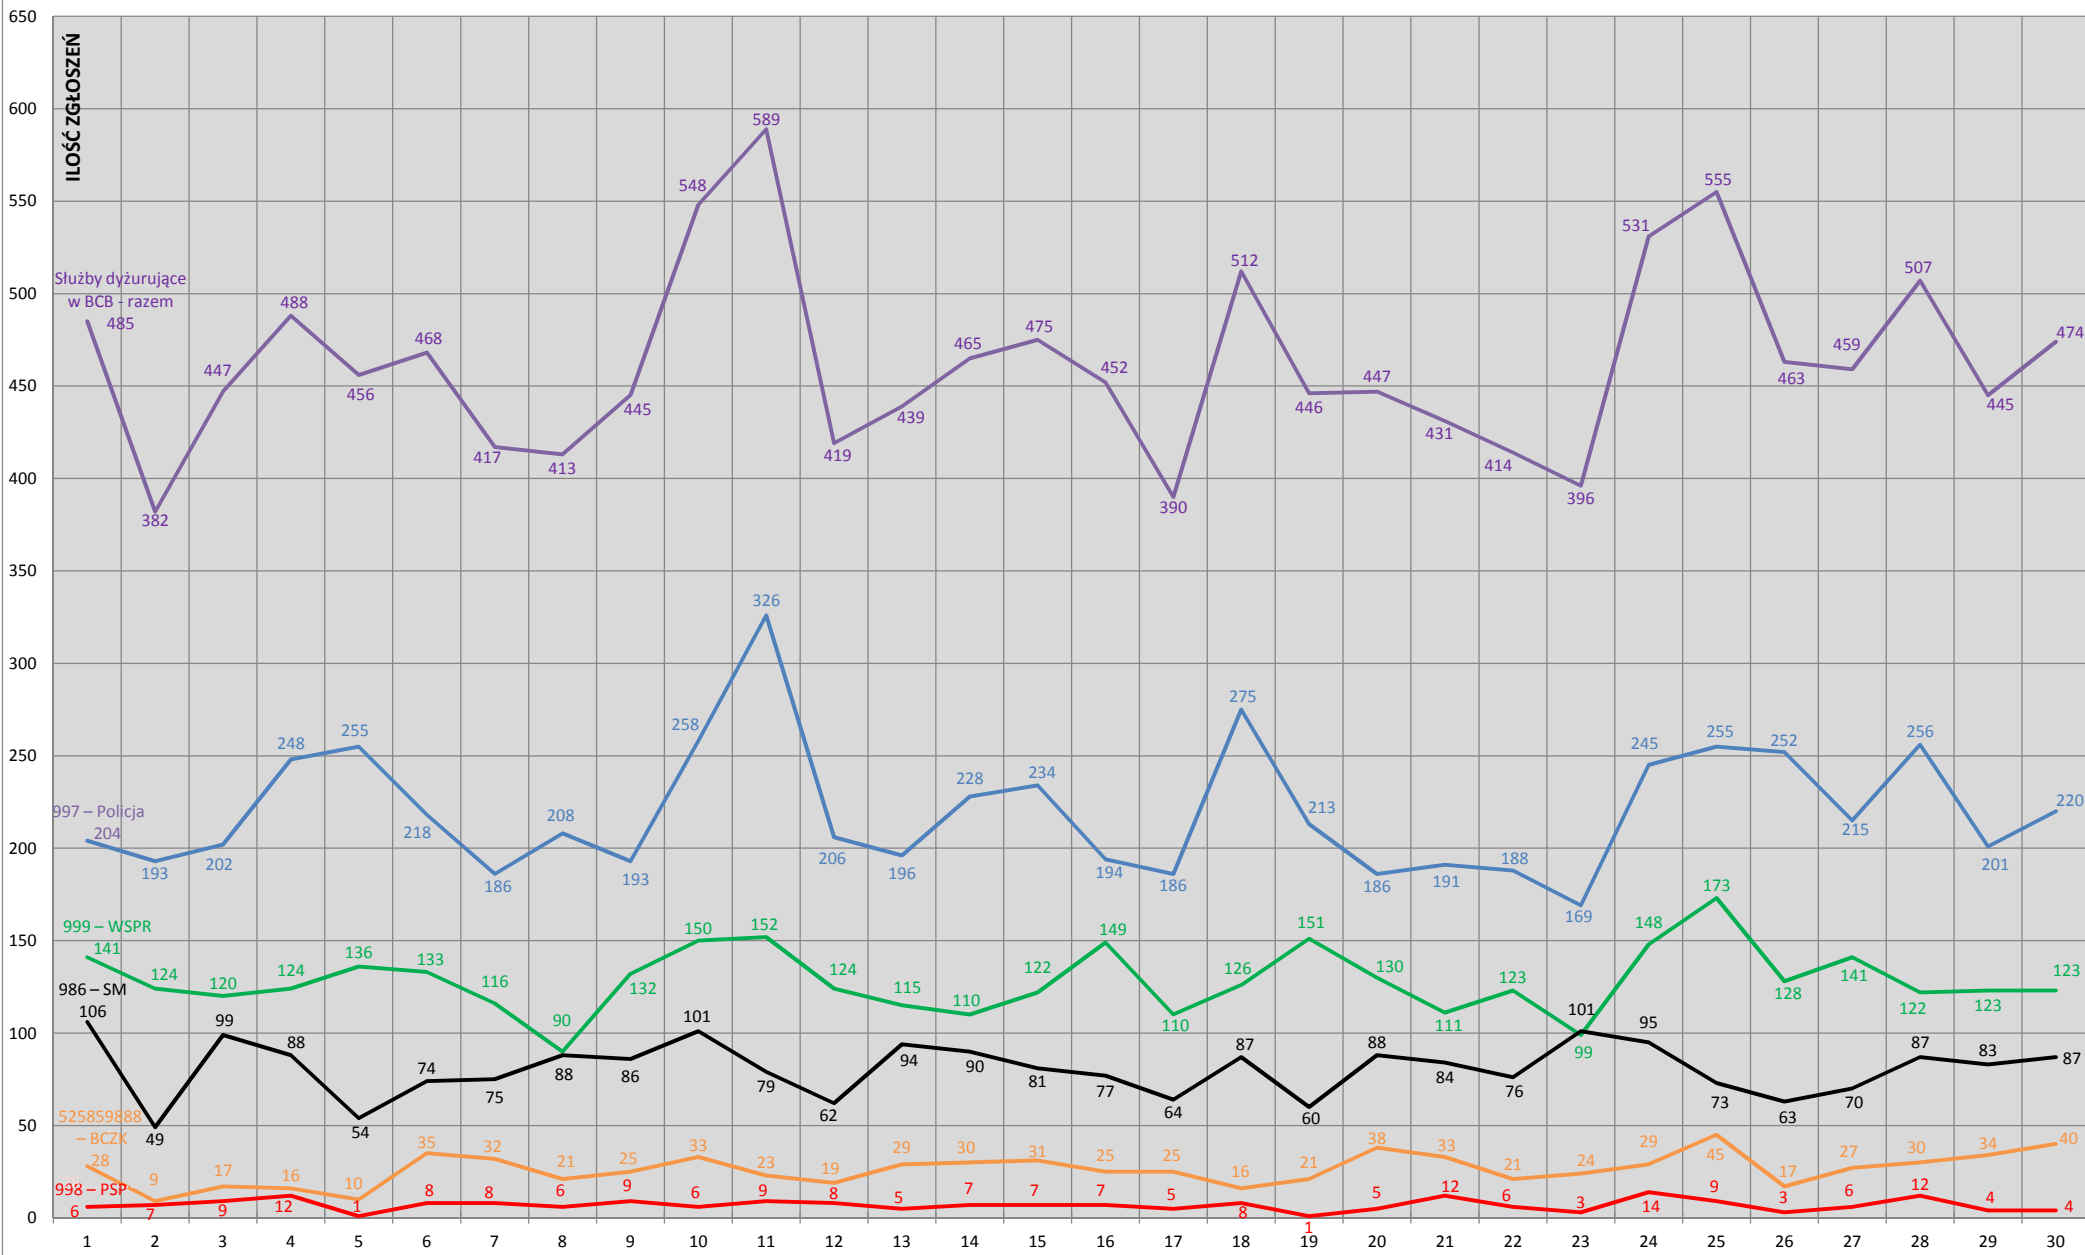

STATYSTYKA ZGŁOSZEŃ W BYDGOSKIM CENTRUM BEZPIECZEŃSTWA - LISTOPAD 2012