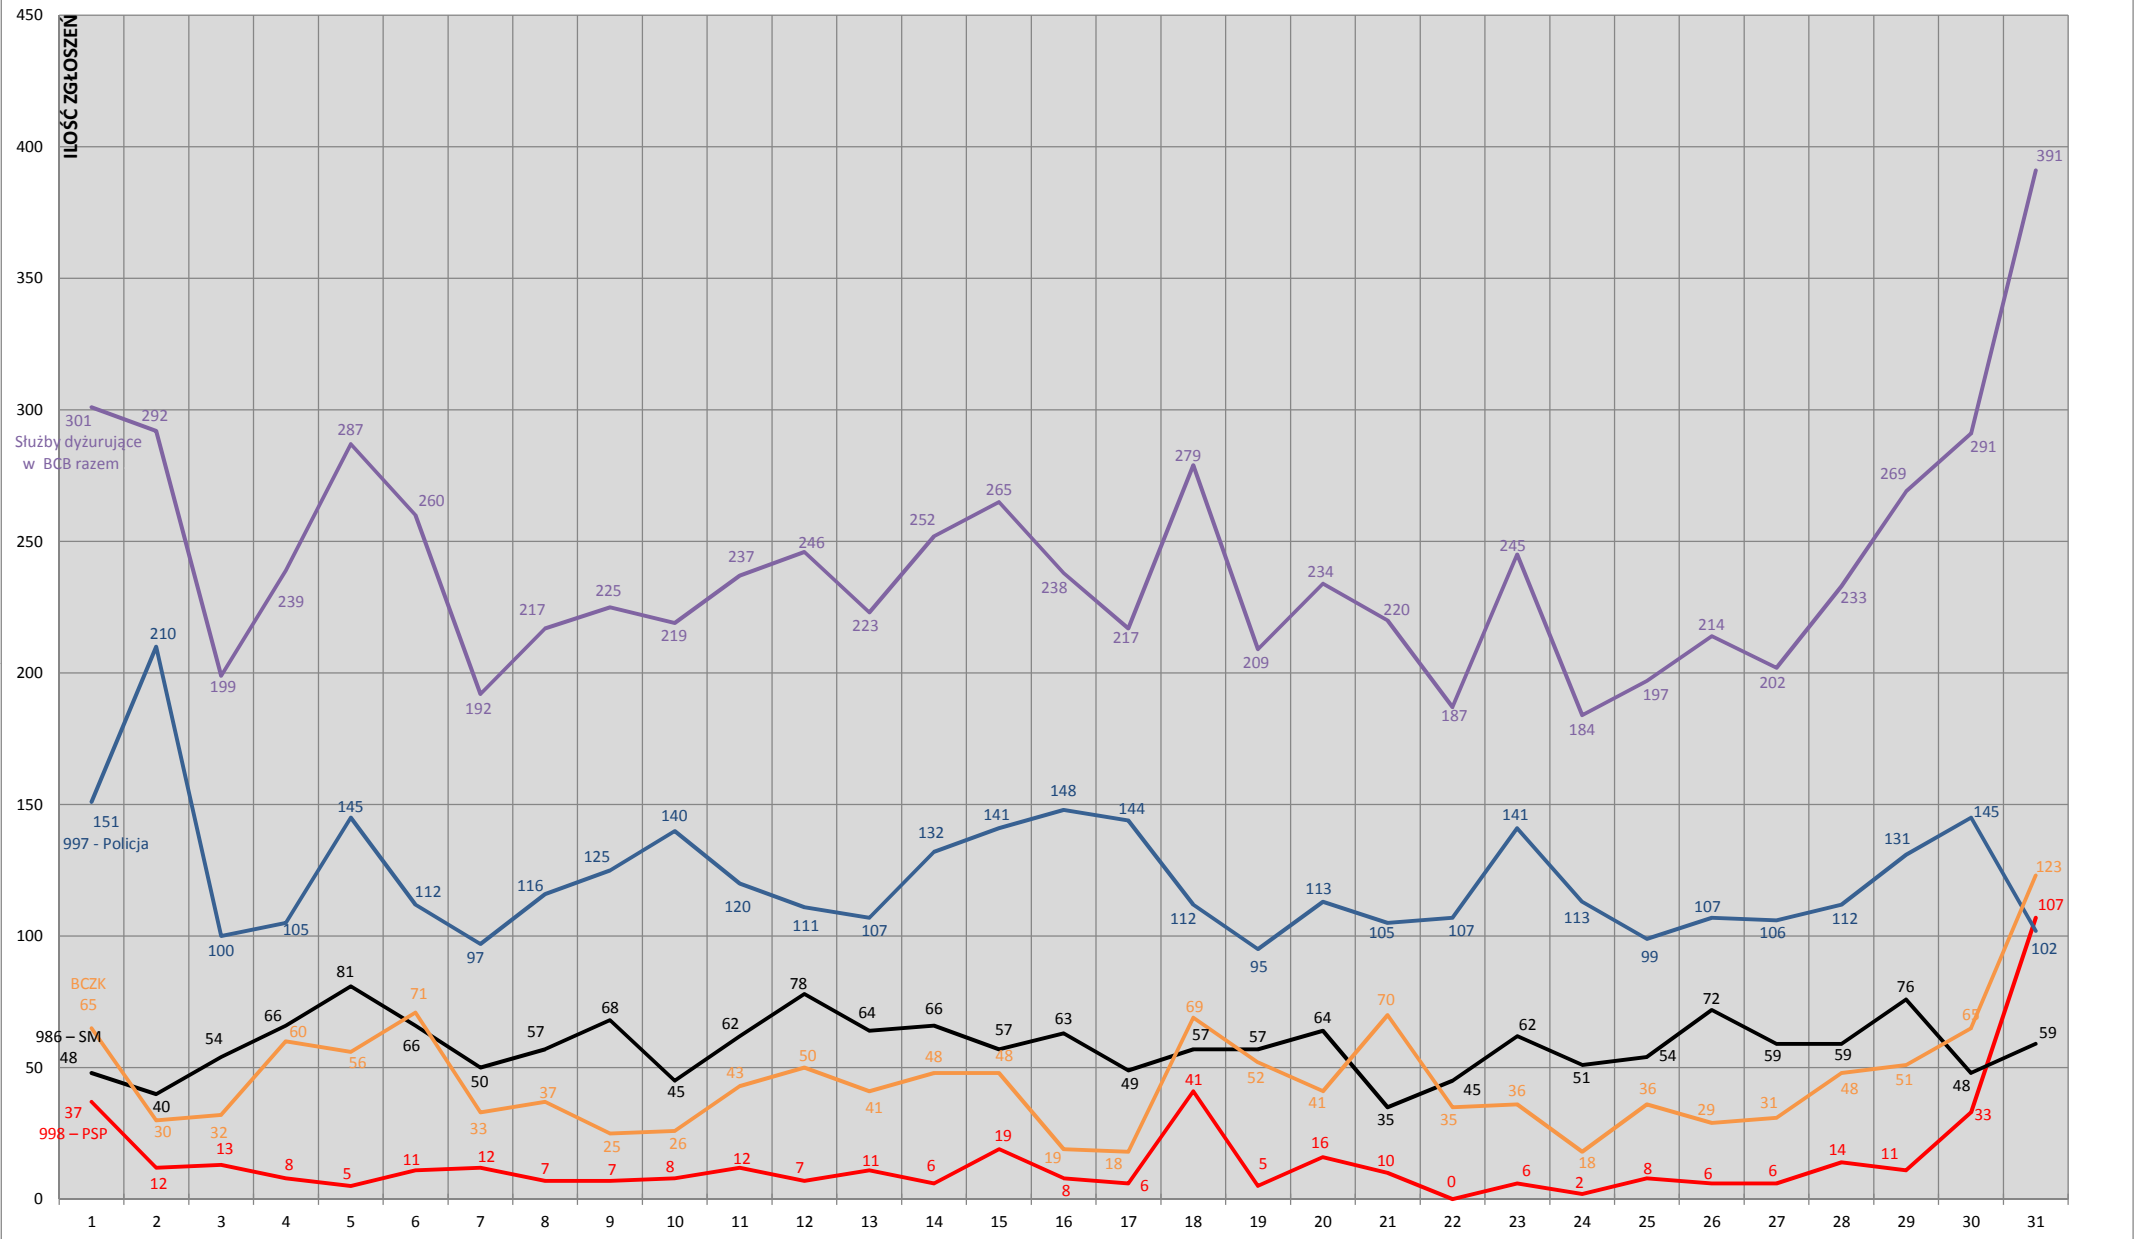

## STATYSTYKA ZGŁOSZEŃ W BYDGOSKIM CENTRUM BEZPIECZEŃSTWA STYCZEŃ 2022

## STATYSTYKA ZGŁOSZEŃ W BYDGOSKIM CENTRUM BEZPIECZEŃSTWA LUTY 2022

## STATYSTYKA ZGŁOSZEŃ W BYDGOSKIM CENTRUM BEZPIECZEŃSTWA MARZEC 2022