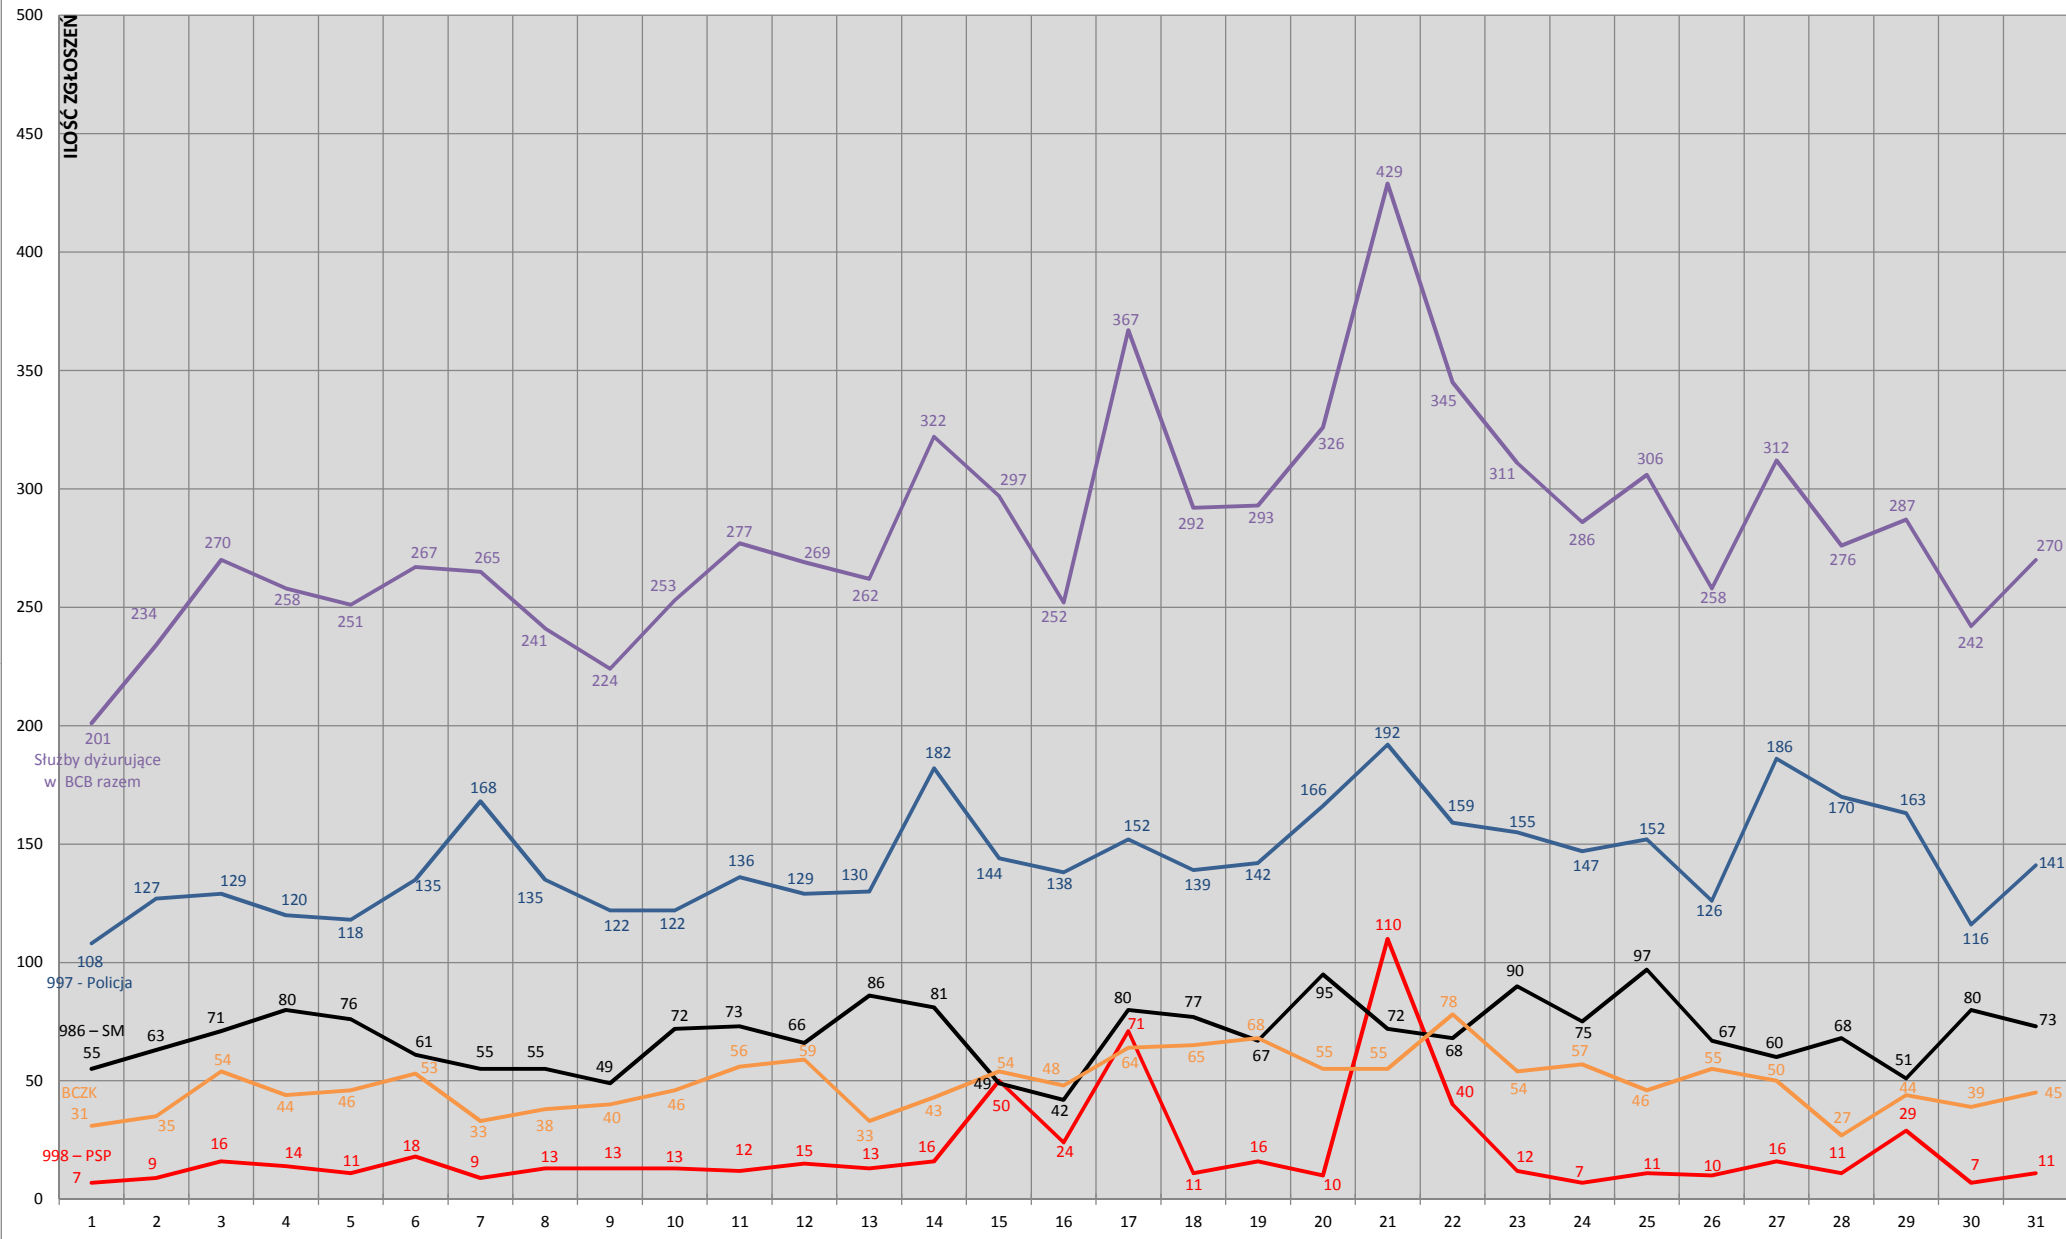

STATYSTYKA ZGŁOSZEŃ W BYDGOSKIM CENTRUM BEZPIECZEŃSTWA SIERPIEŃ 2022