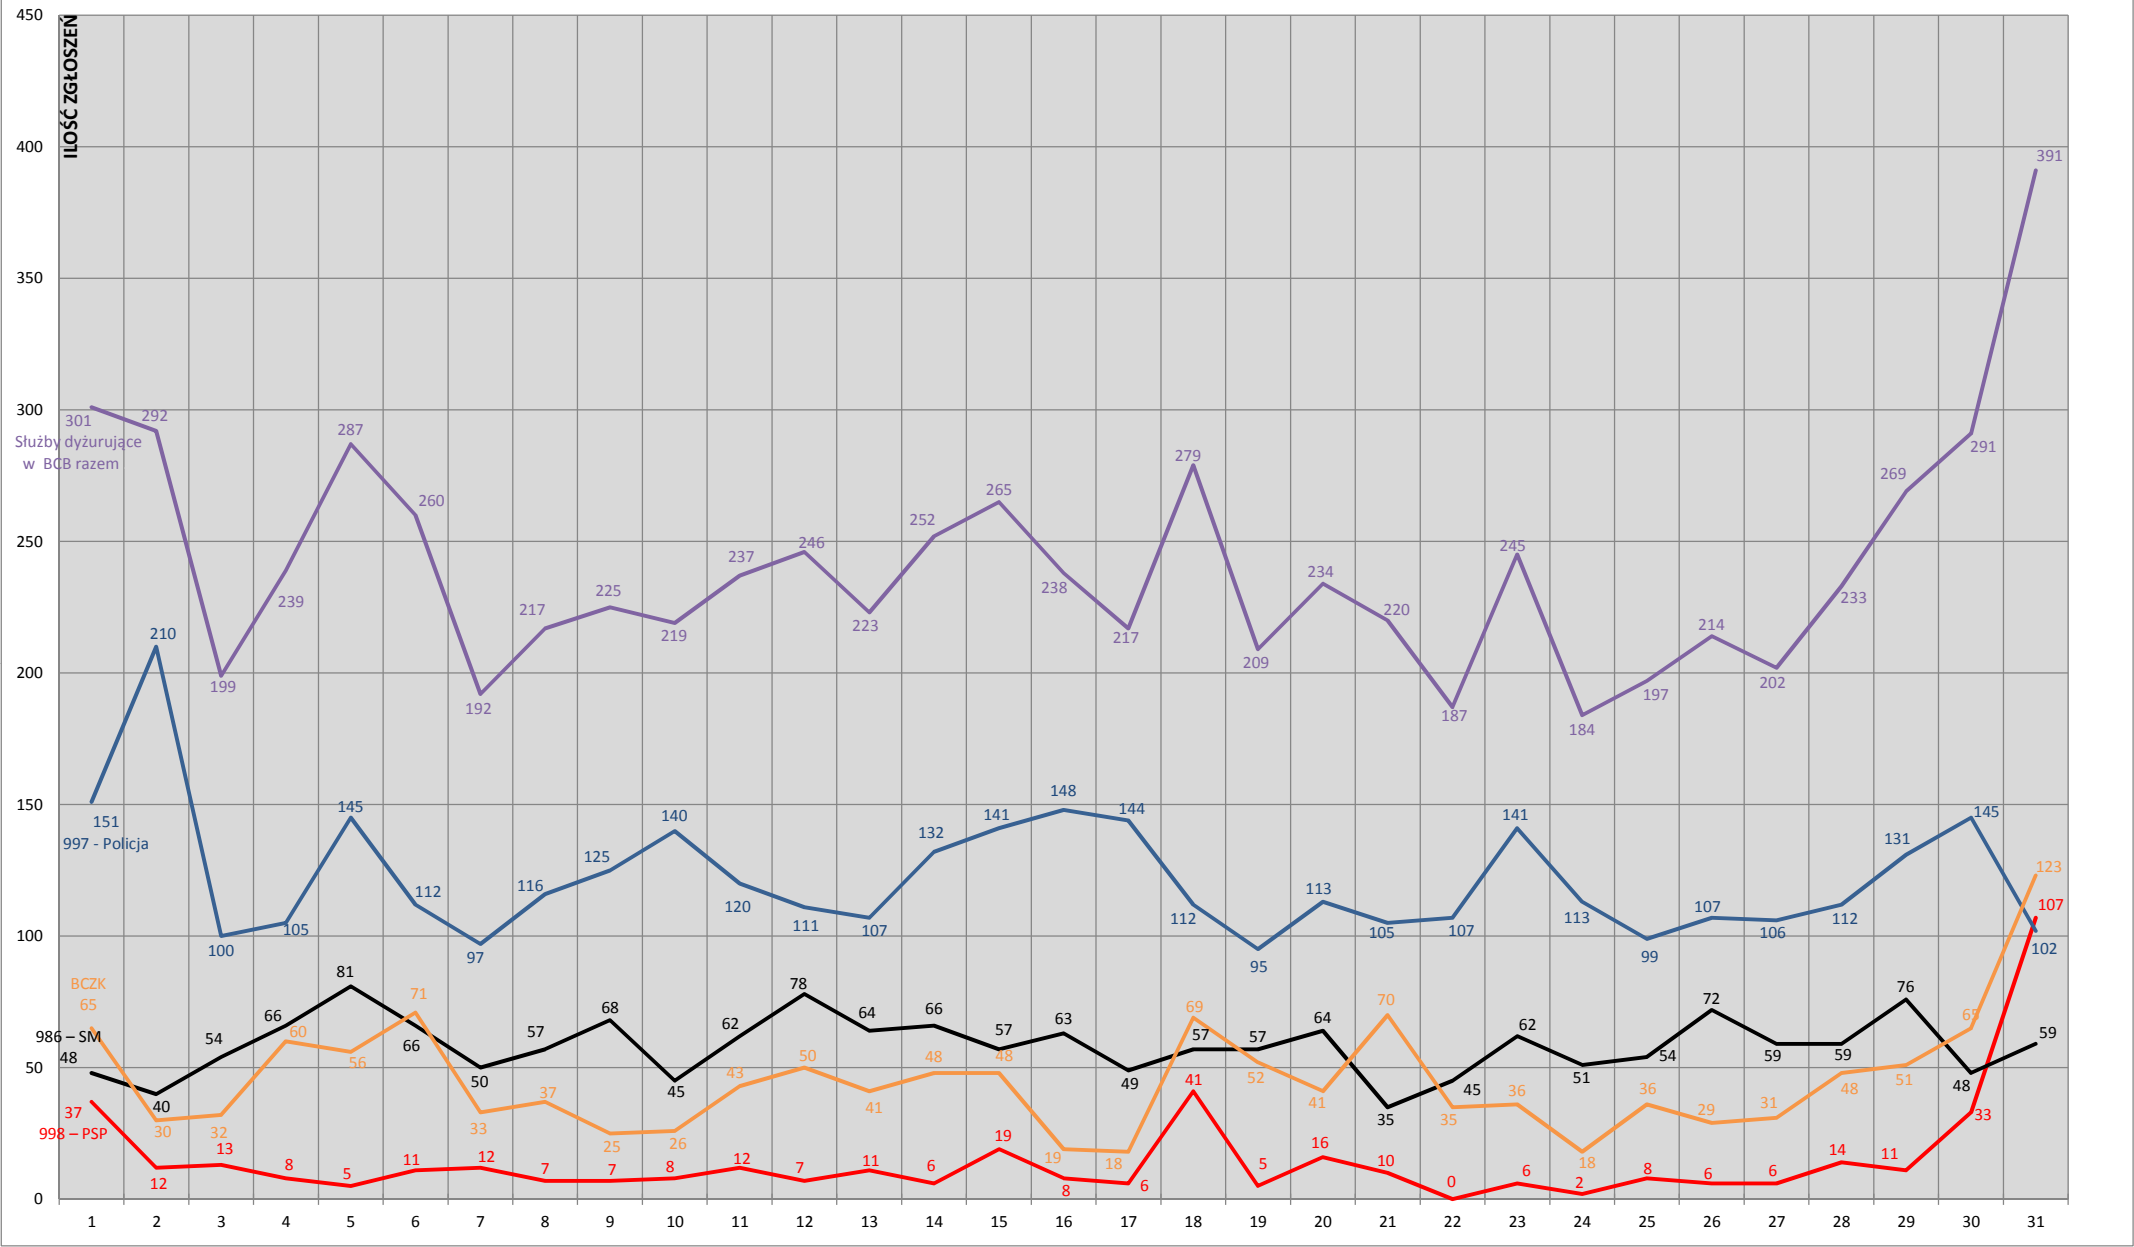

## STATYSTYKA ZGŁOSZEŃ W BYDGOSKIM CENTRUM BEZPIECZEŃSTWA STYCZEŃ 2022

## STATYSTYKA ZGŁOSZEŃ W BYDGOSKIM CENTRUM BEZPIECZEŃSTWA LUTY 2022

## STATYSTYKA ZGŁOSZEŃ W BYDGOSKIM CENTRUM BEZPIECZEŃSTWA MARZEC 2022