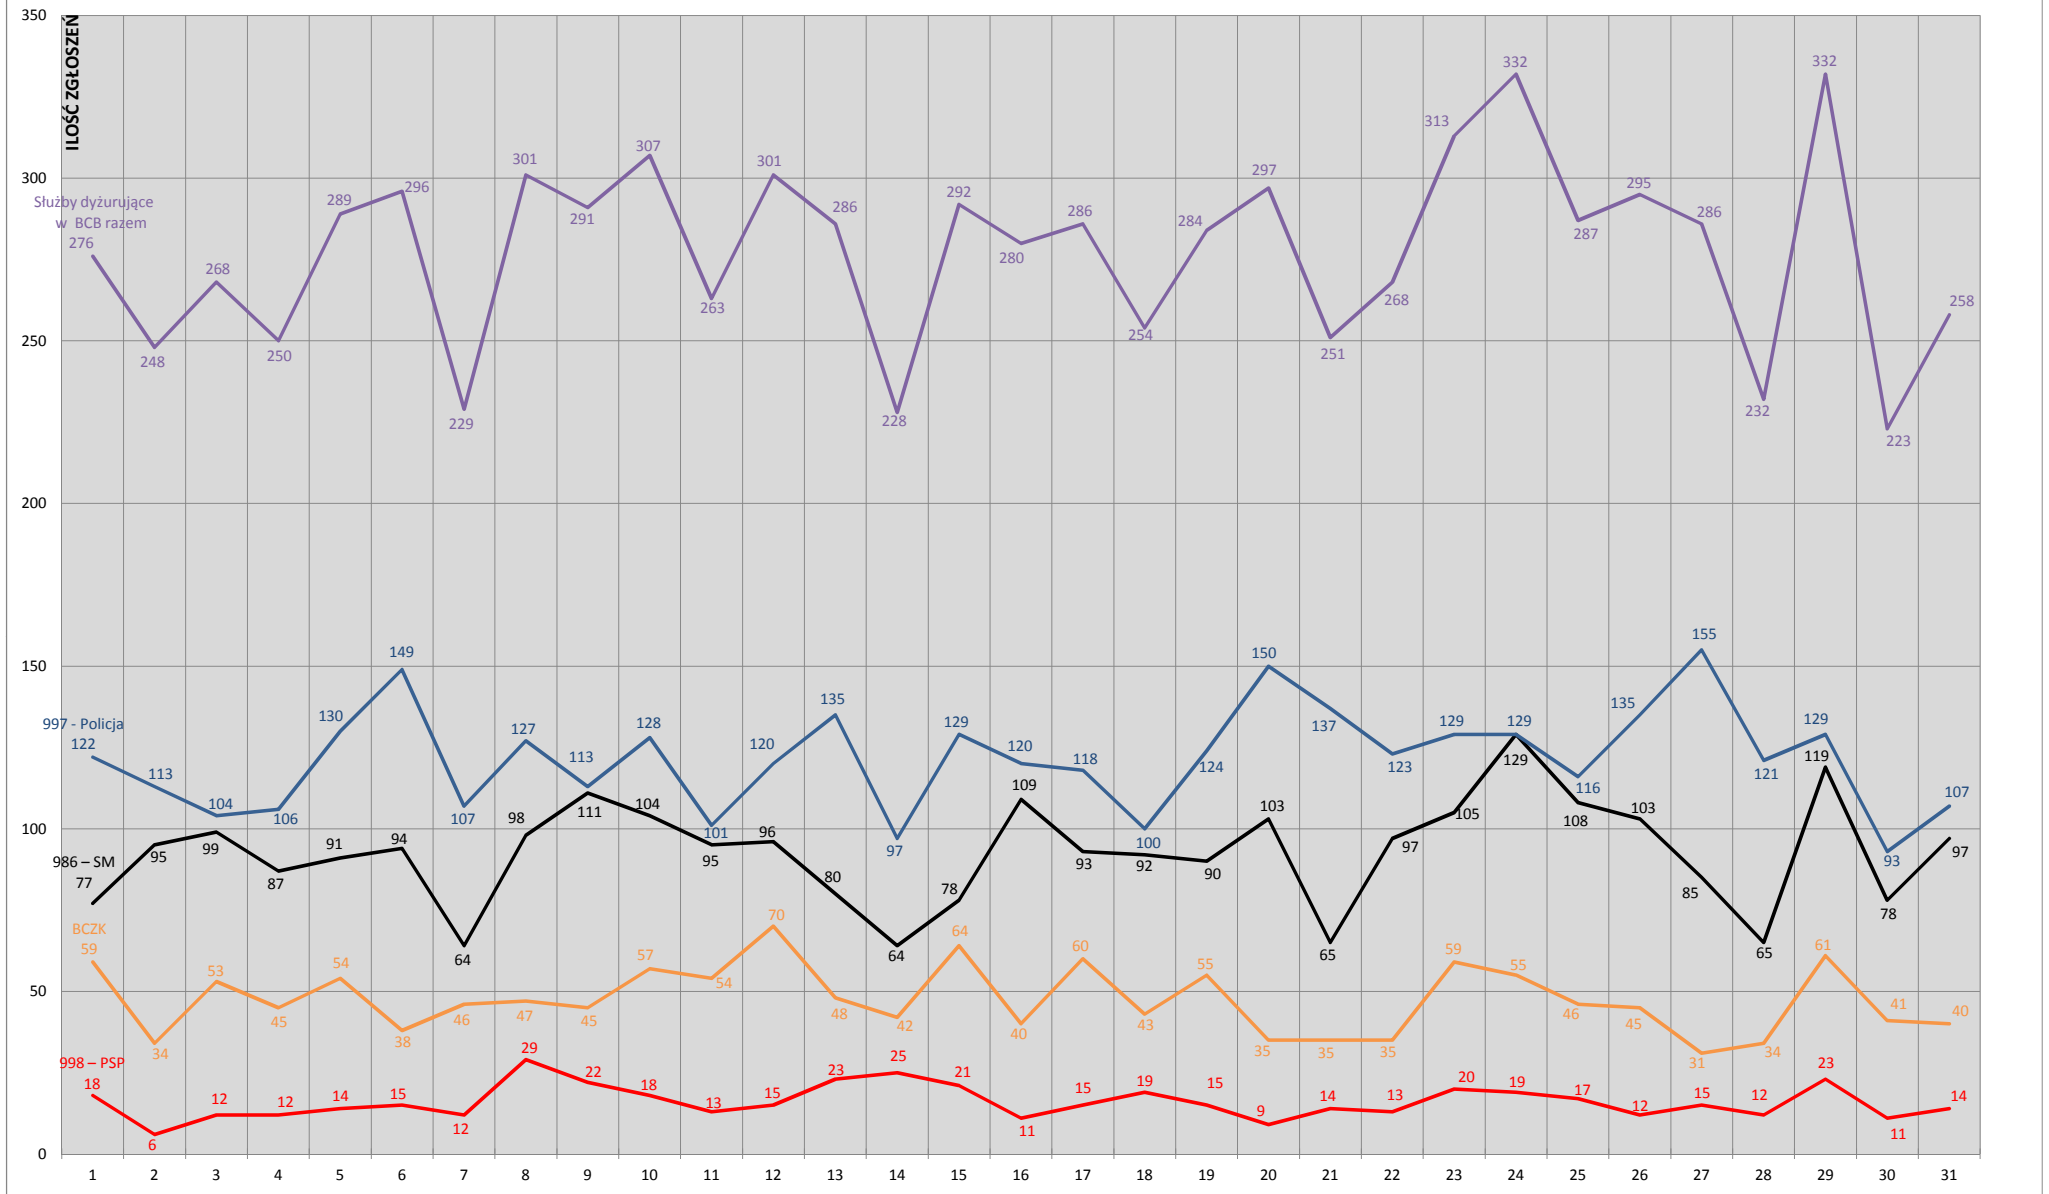

## STATYSTYKA ZGŁOSZEŃ W BYDGOSKIM CENTRUM BEZPIECZEŃSTWA STYCZEŃ 2022

## STATYSTYKA ZGŁOSZEŃ W BYDGOSKIM CENTRUM BEZPIECZEŃSTWA LUTY 2022

## STATYSTYKA ZGŁOSZEŃ W BYDGOSKIM CENTRUM BEZPIECZEŃSTWA MARZEC 2022