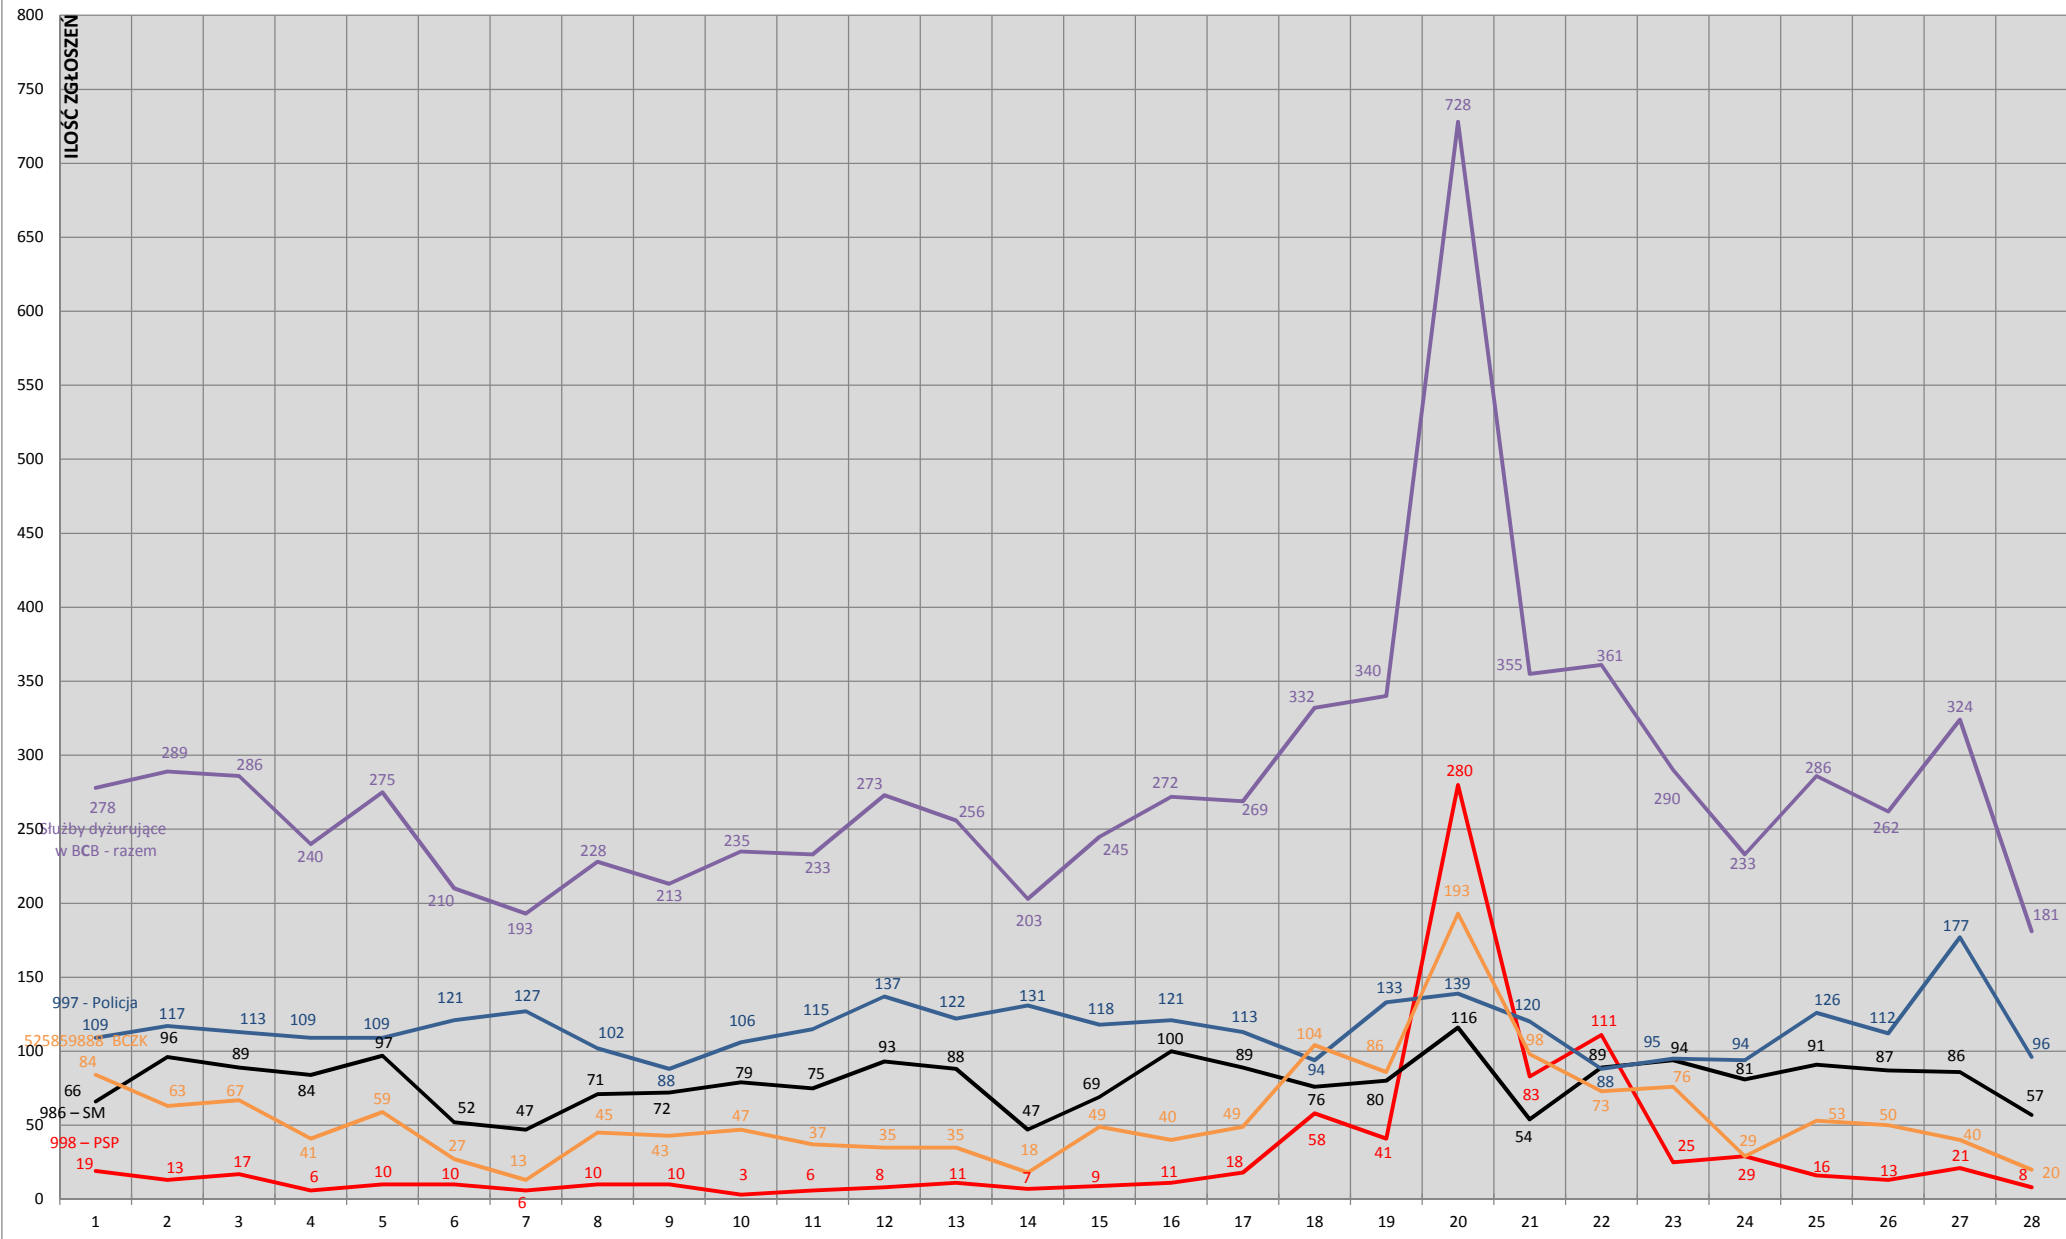

## STATYSTYKA ZGŁOSZEŃ W BYDGOSKIM CENTRUM BEZPIECZEŃSTWA STYCZEŃ 2022

## STATYSTYKA ZGŁOSZEŃ W BYDGOSKIM CENTRUM BEZPIECZEŃSTWA LUTY 2022

## STATYSTYKA ZGŁOSZEŃ W BYDGOSKIM CENTRUM BEZPIECZEŃSTWA MARZEC 2022