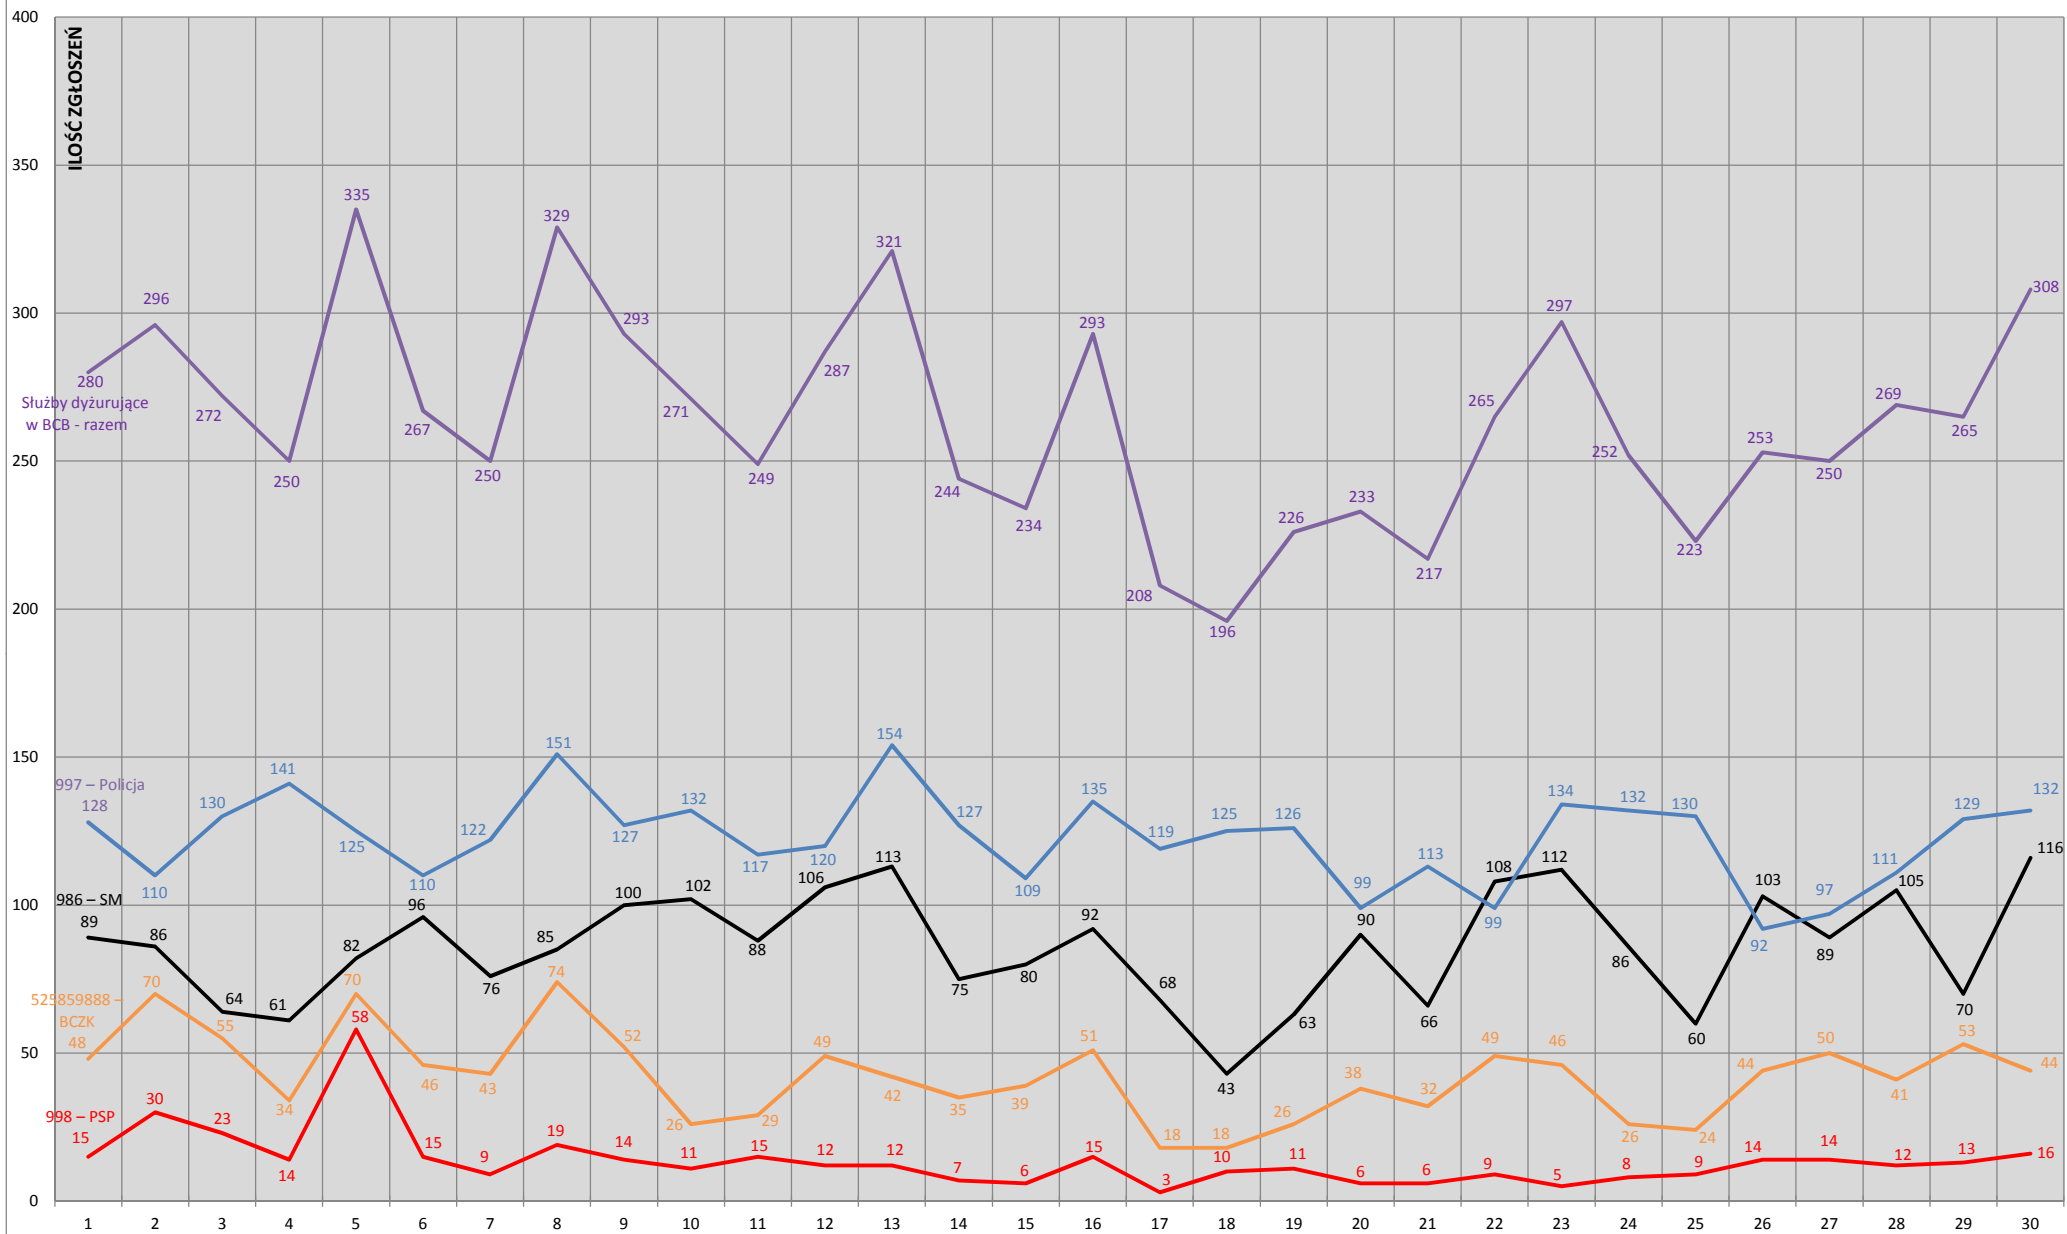

STATYSTYKA ZGŁOSZEŃ W BYDGOSKIM CENTRUM BEZPIECZEŃSTWA KWIECIEŃ 2022