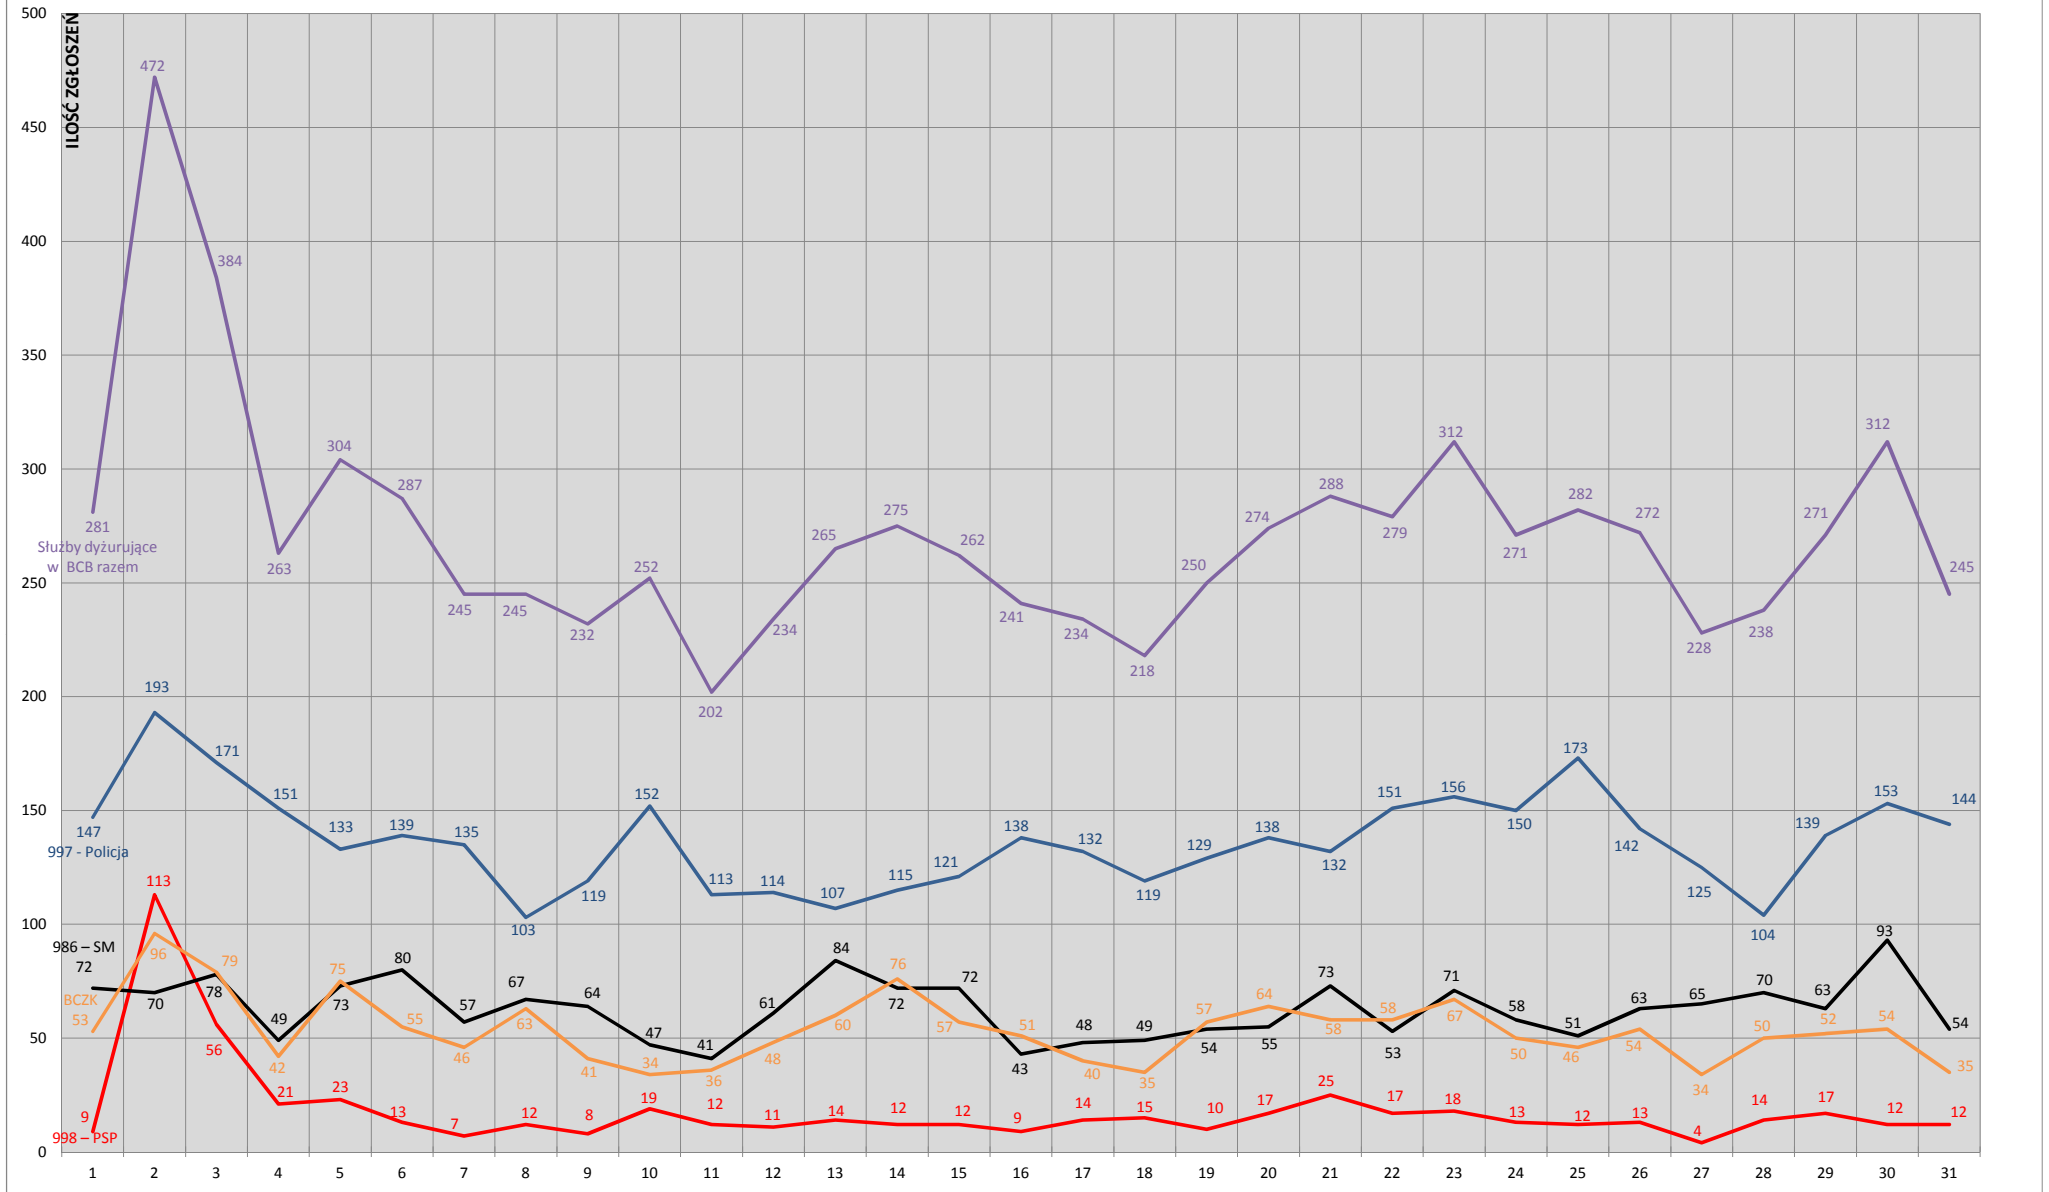

STATYSTYKA ZGŁOSZEŃ W BYDGOSKIM CENTRUM BEZPIECZEŃSTWA LIPIEC 2022