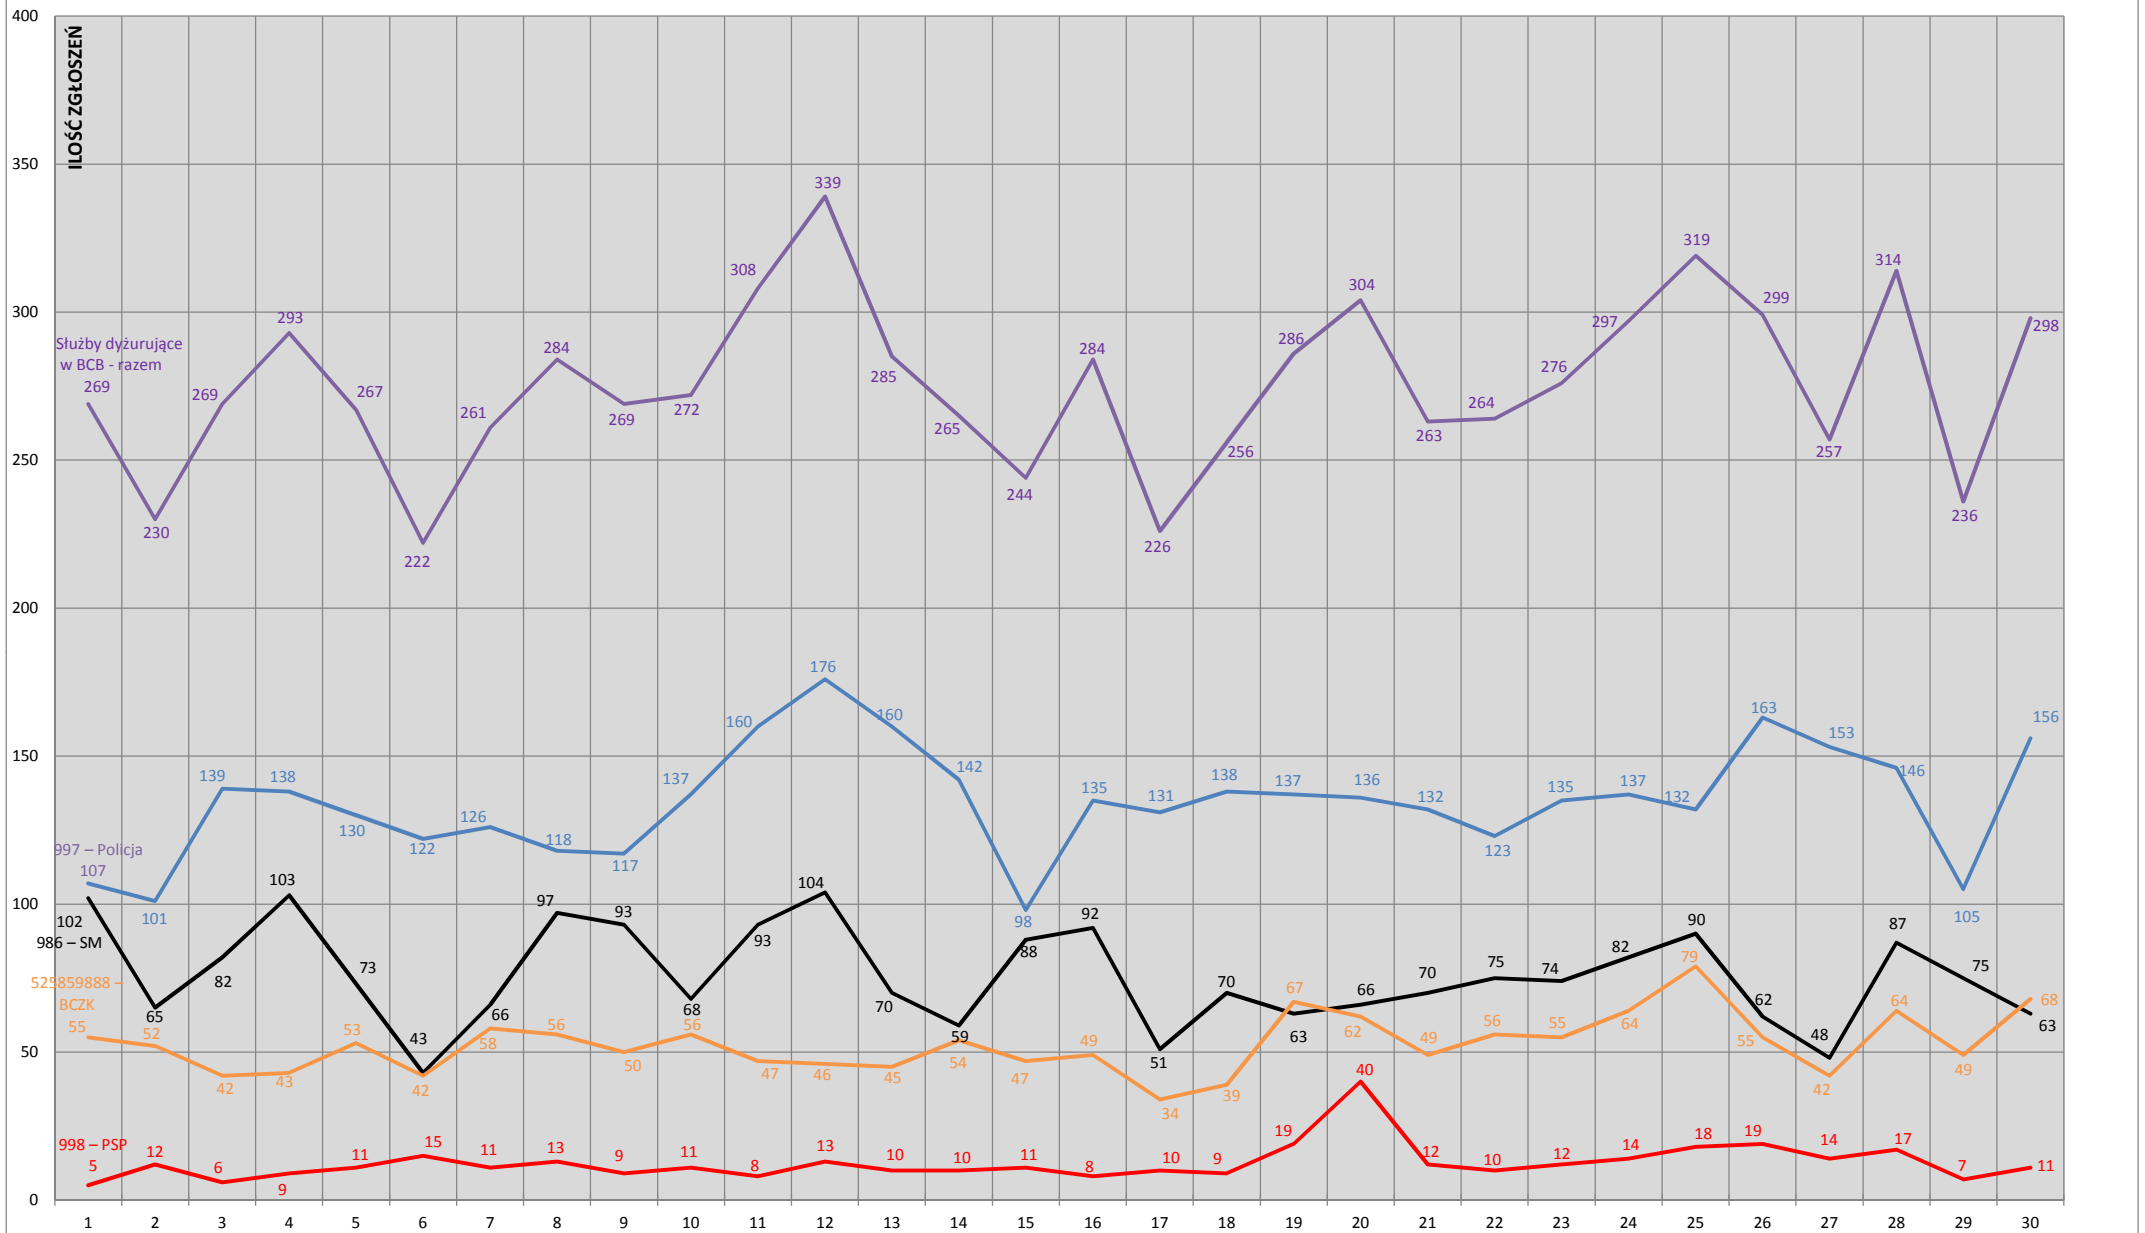

STATYSTYKA ZGŁOSZEŃ W BYDGOSKIM CENTRUM BEZPIECZEŃSTWA CZERWIEC 2022