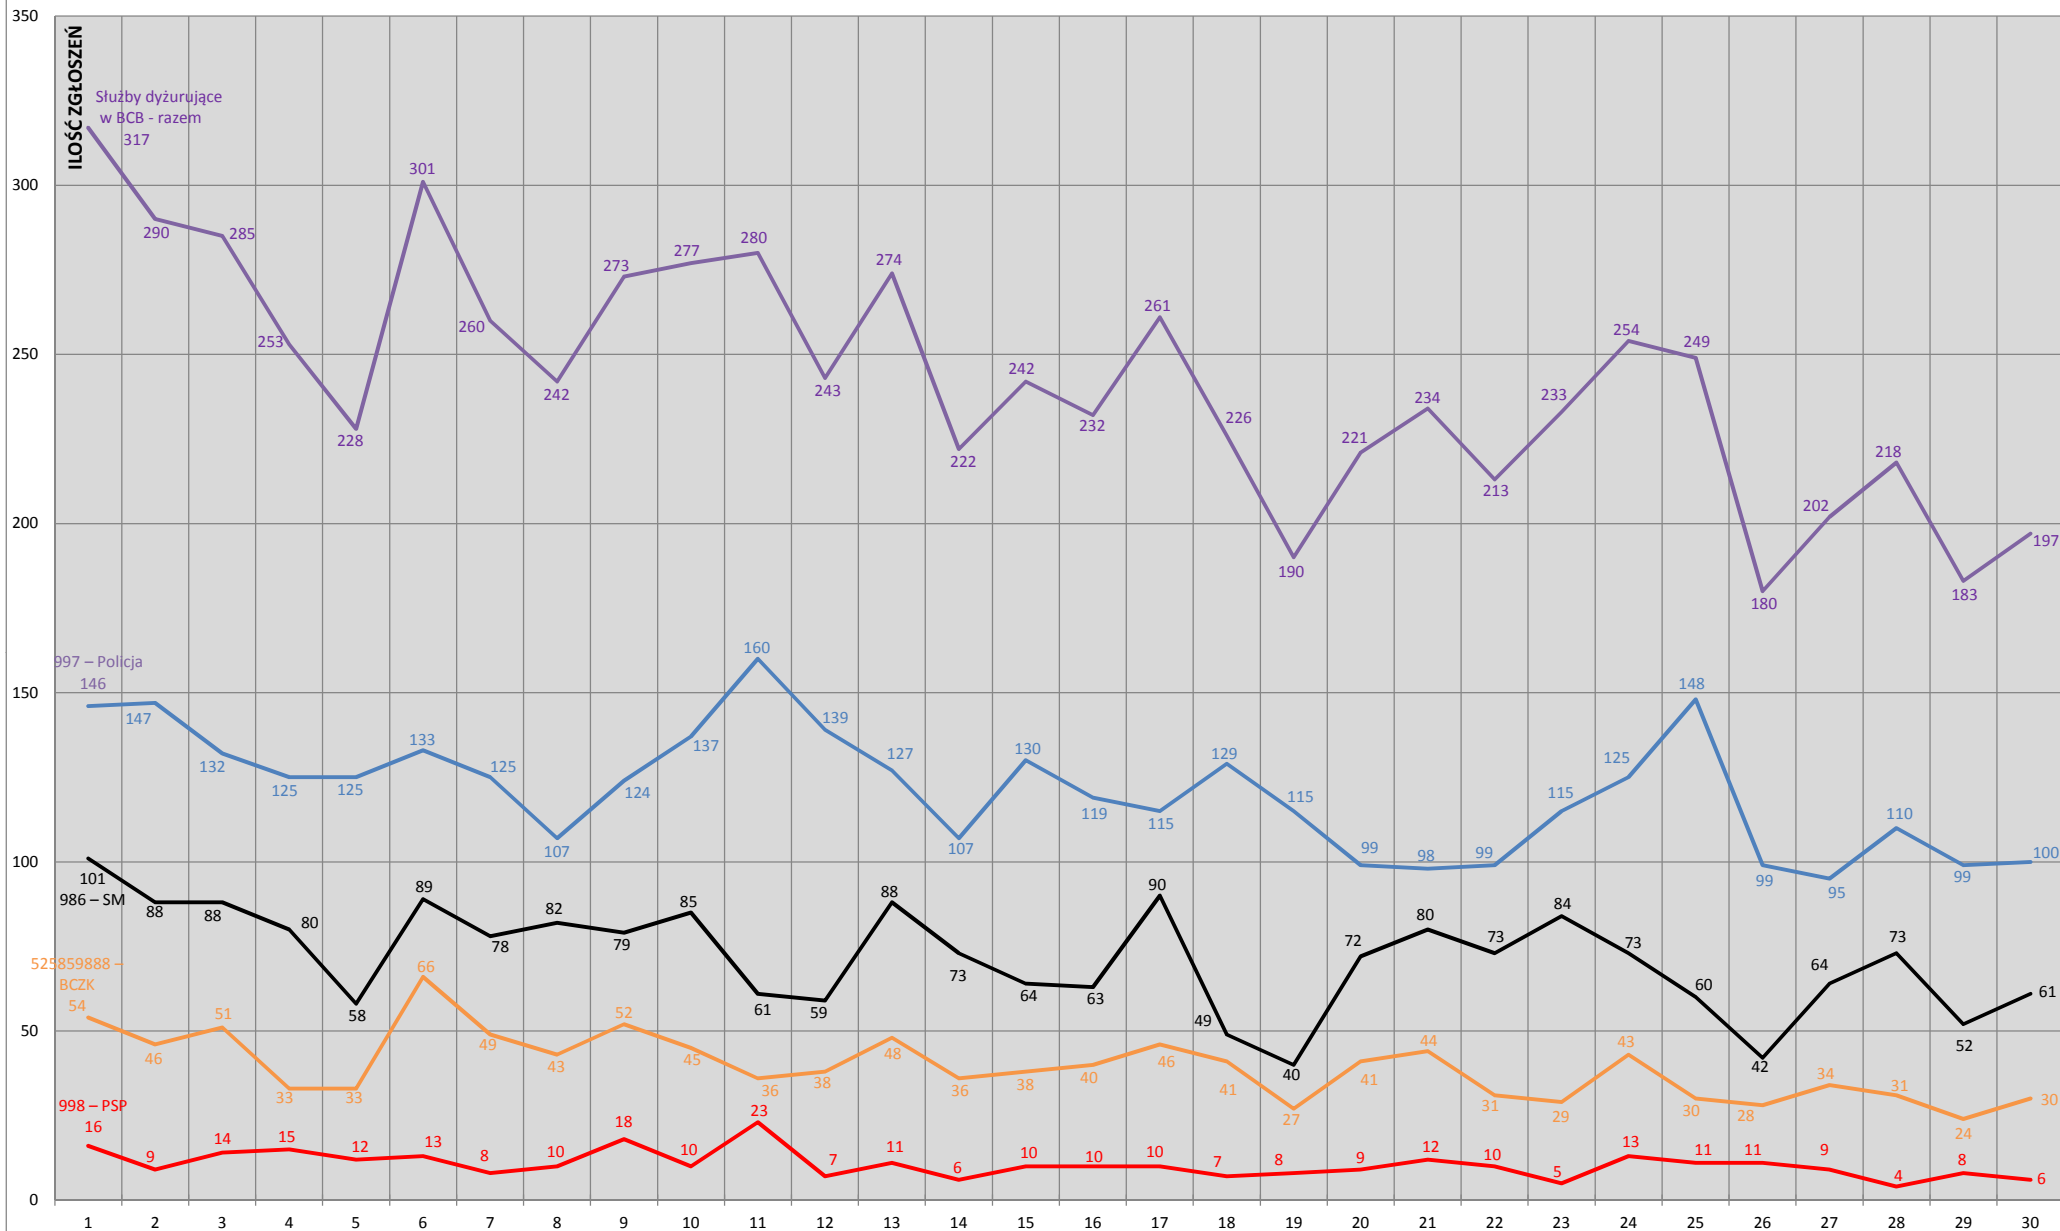

STATYSTYKA ZGŁOSZEŃ W BYDGOSKIM CENTRUM BEZPIECZEŃSTWA WRZESIEŃ 2022