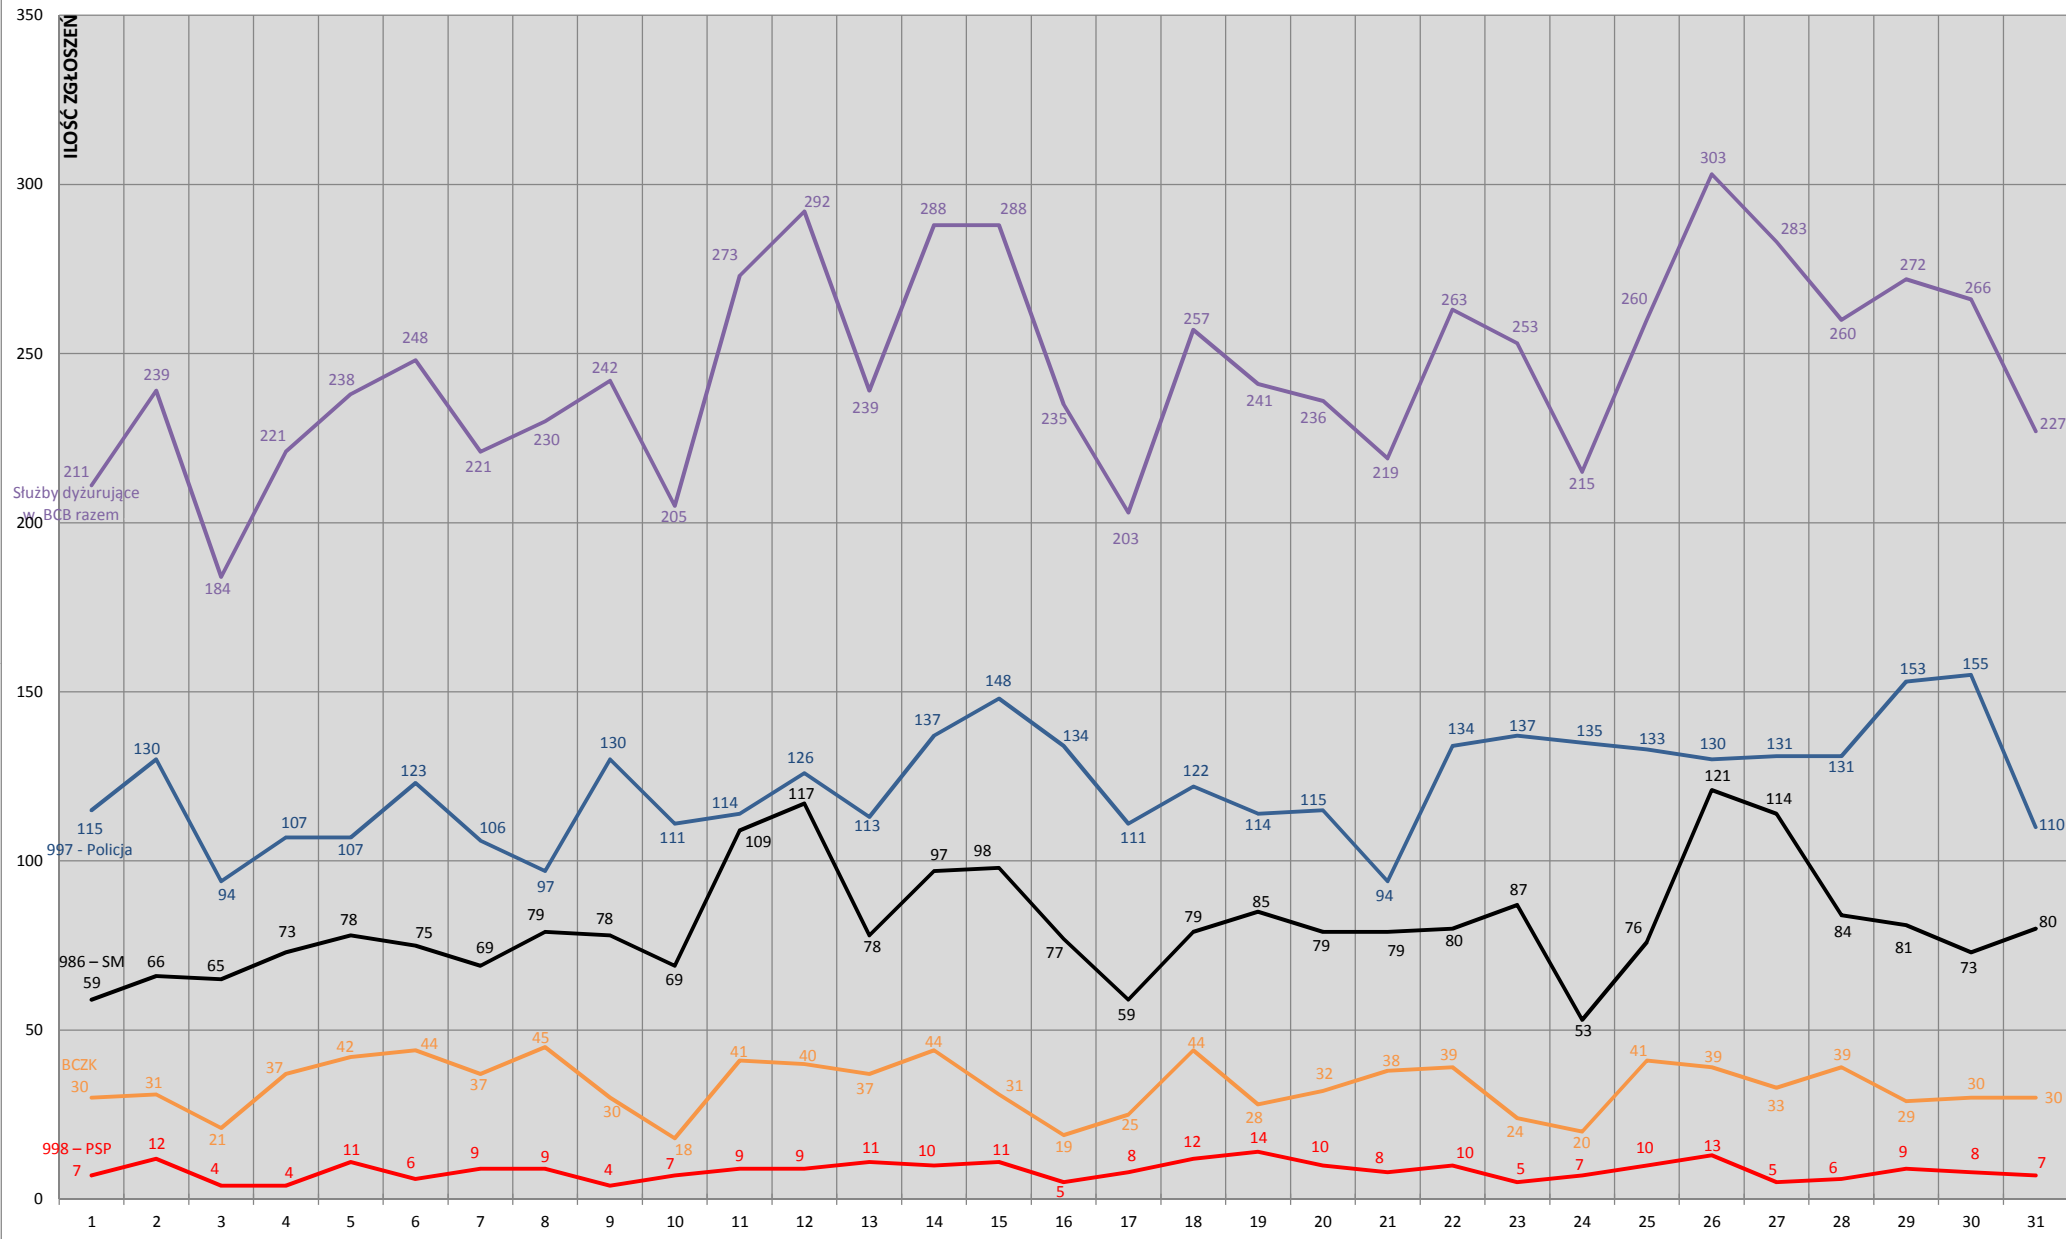

STATYSTYKA ZGŁOSZEŃ W BYDGOSKIM CENTRUM BEZPIECZEŃSTWA PAŹDZIERNIK 2022