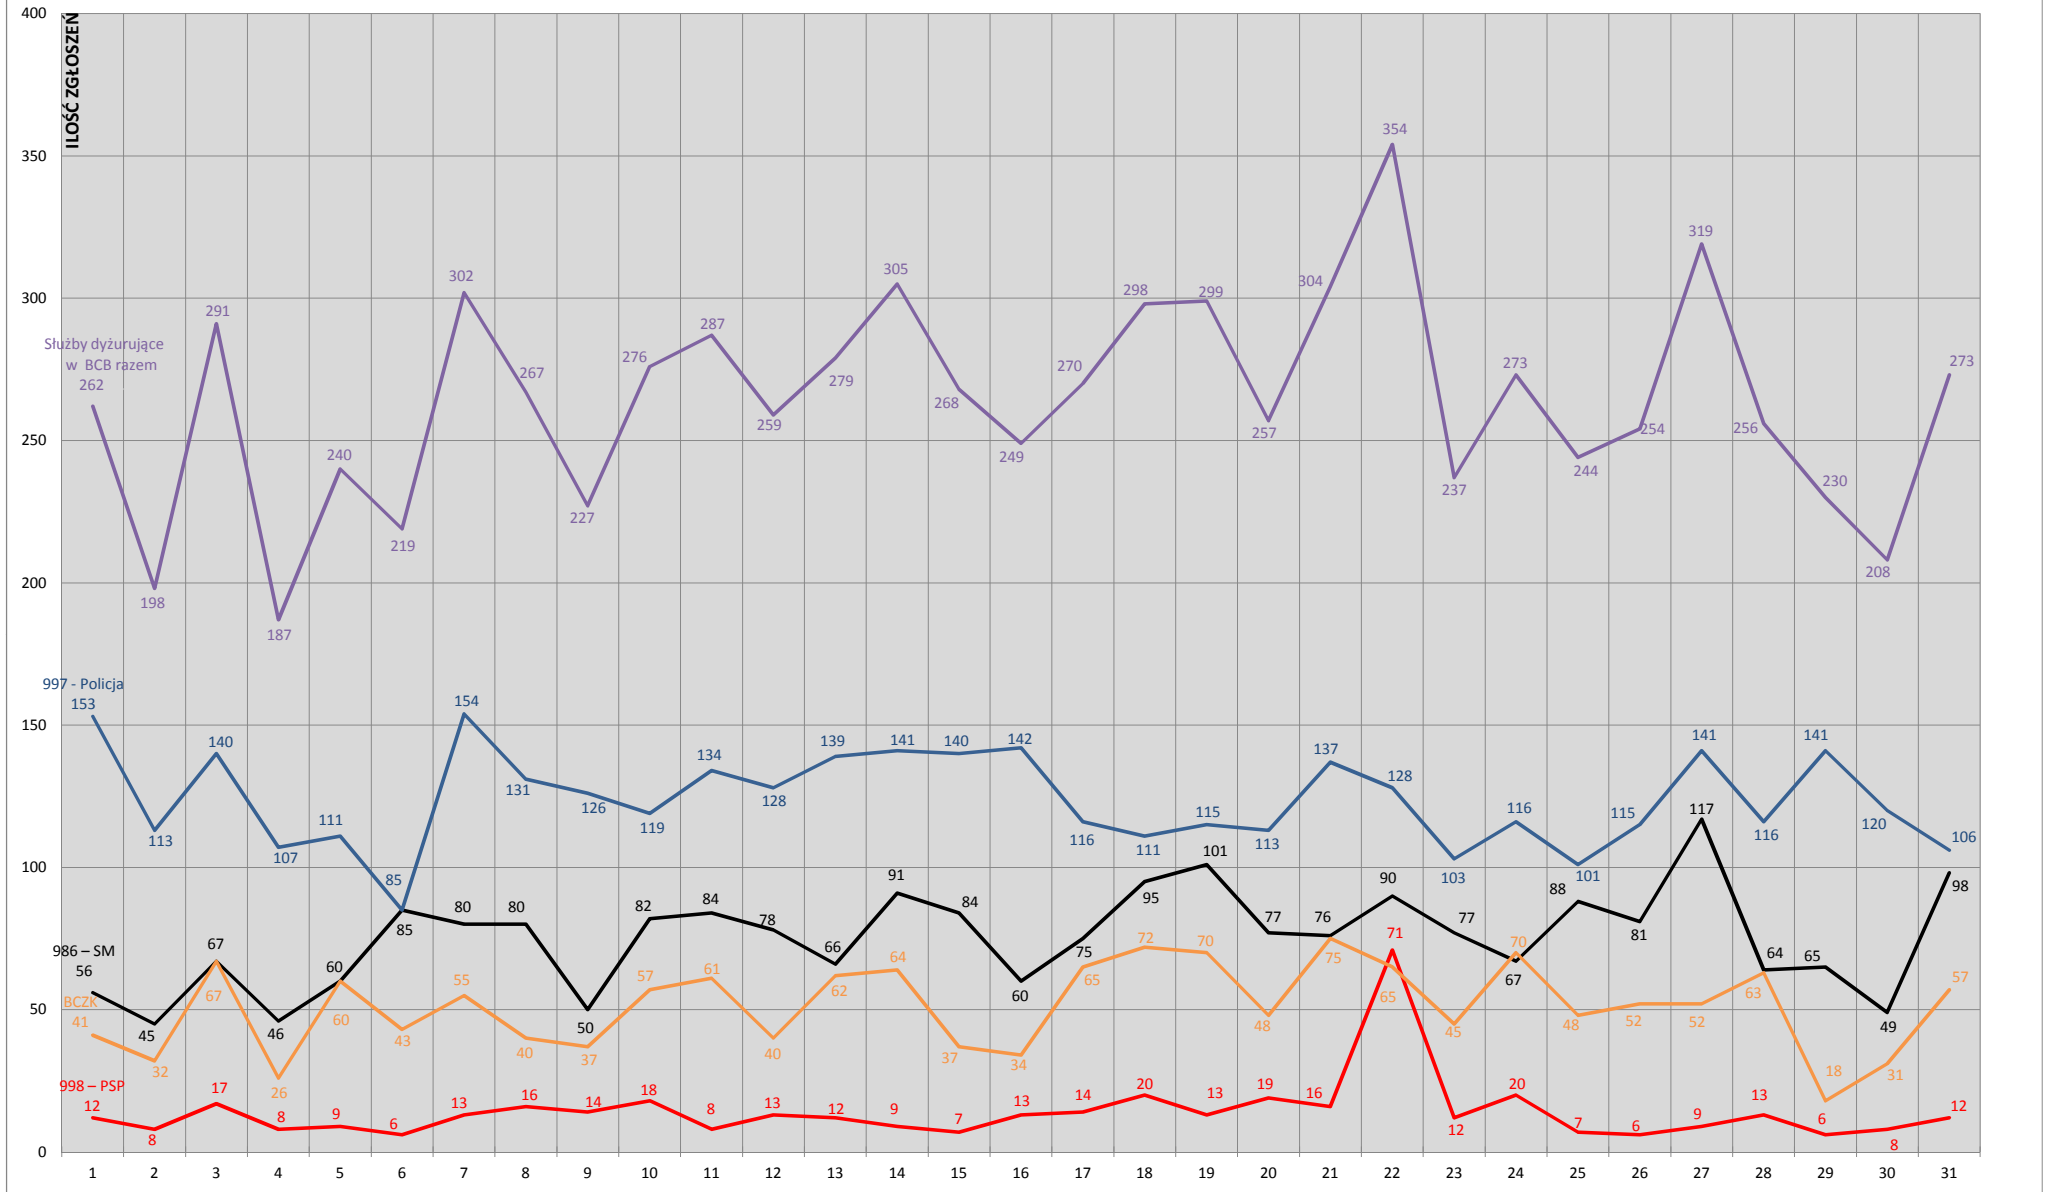

STATYSTYKA ZGŁOSZEŃ W BYDGOSKIM CENTRUM BEZPIECZEŃSTWA MAJ 2022